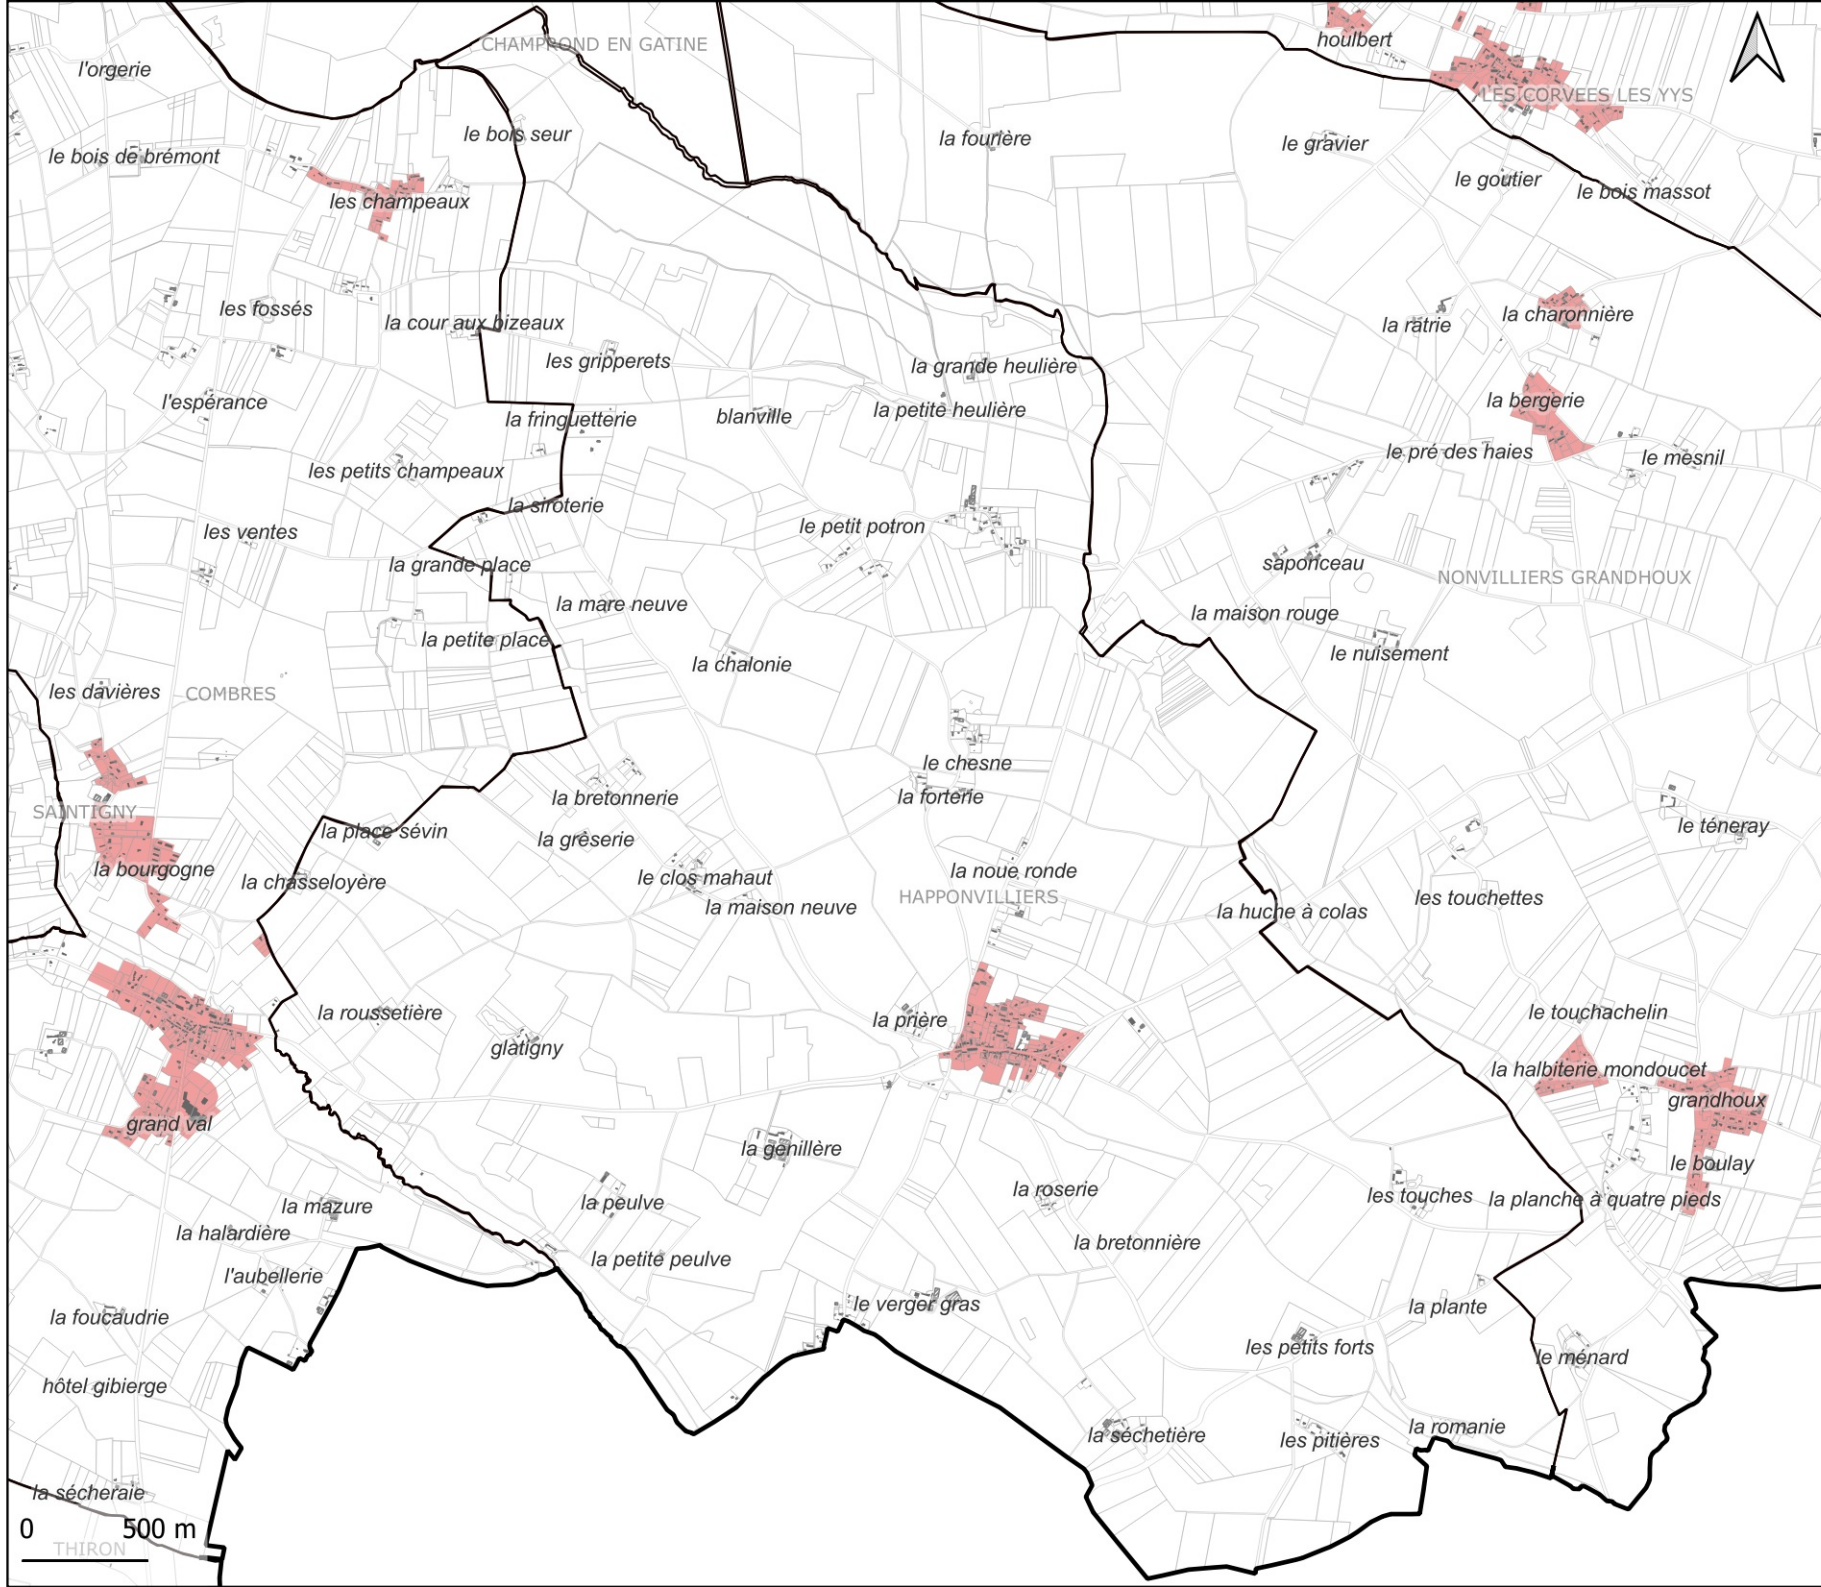

Plan Local d'Urbanisme Intercommunal

Annexe

Droit de préemption

HAPPONVILLIERS

Zones de droit
de préemption
urbain