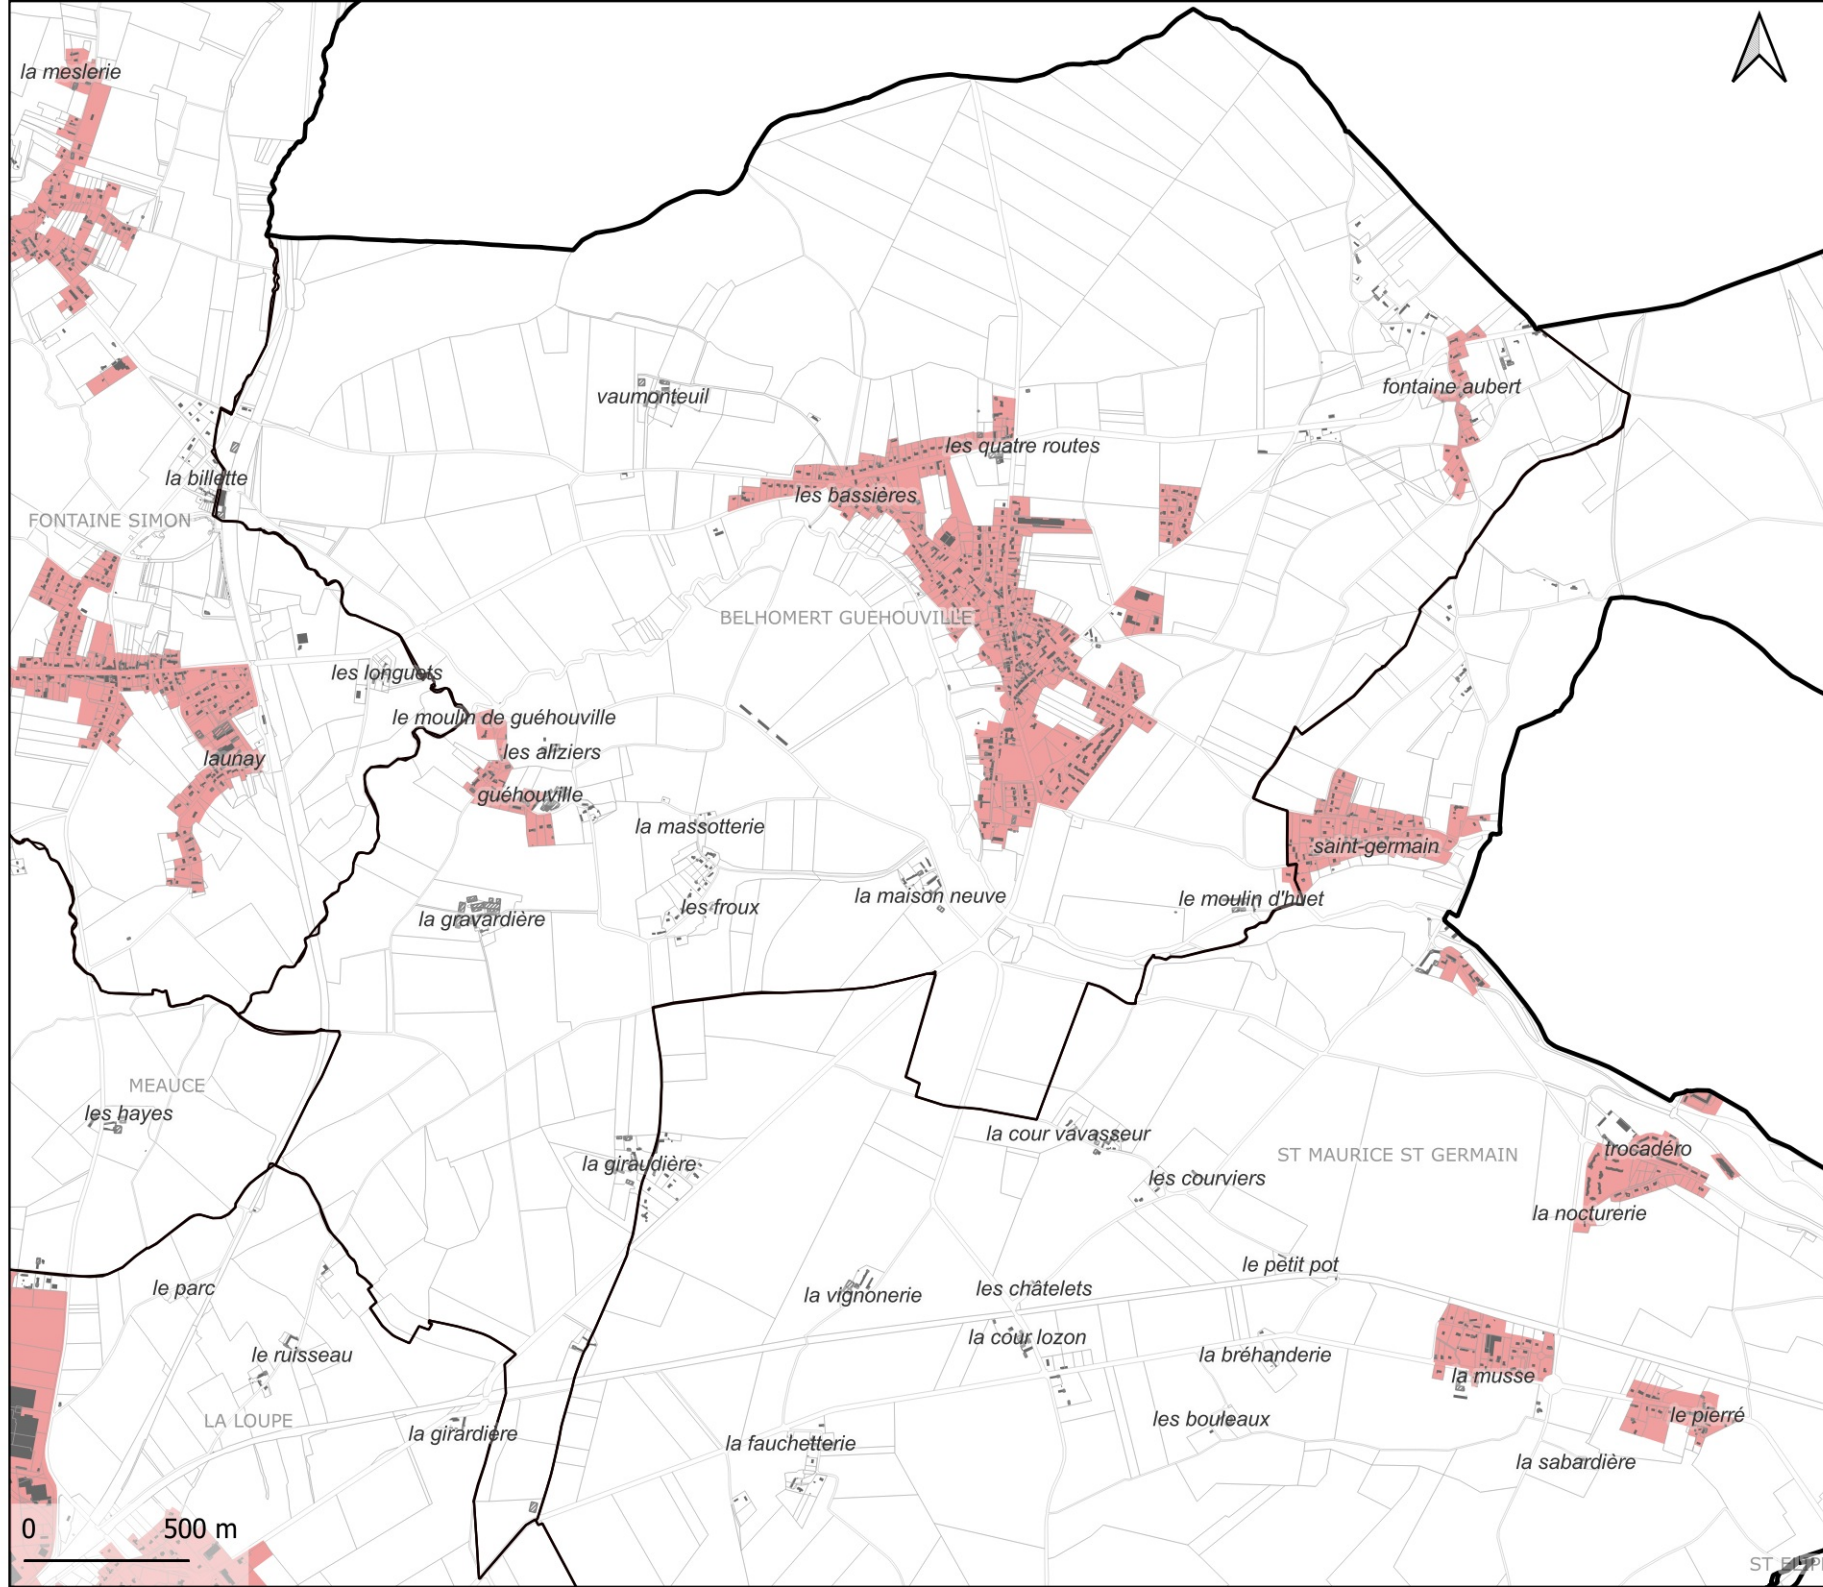

5.2.2 Droit de préemption

COMMUNAUTÉ DE COMMUNES

Terres de Perche

Juin 2023

Plan Local d'Urbanisme Intercommunal

Annexe

Droit de préemption

BELHOMERT GUEHOUVILLE

 Zones de droit
de préemption
urbain

Plan Local d'Urbanisme Intercommunal

Annexe

Droit de préemption

CHAMPROND EN GATINE

 Zones de droit
de préemption
urbain

0 500 m

Plan Local d'Urbanisme Intercommunal

Annexe

Droit de préemption

LA CROIX DU PERCHE

 Zones de droit
de préemption
urbain

0 500 m

Plan Local d'Urbanisme Intercommunal

Annexe

Droit de préemption

LA LOUPE

 Zones de droit
de préemption
urbain

Plan Local d'Urbanisme Intercommunal

Annexe

Droit de préemption

MANOU

 Zones de droit
de préemption
urbain

0 500 m