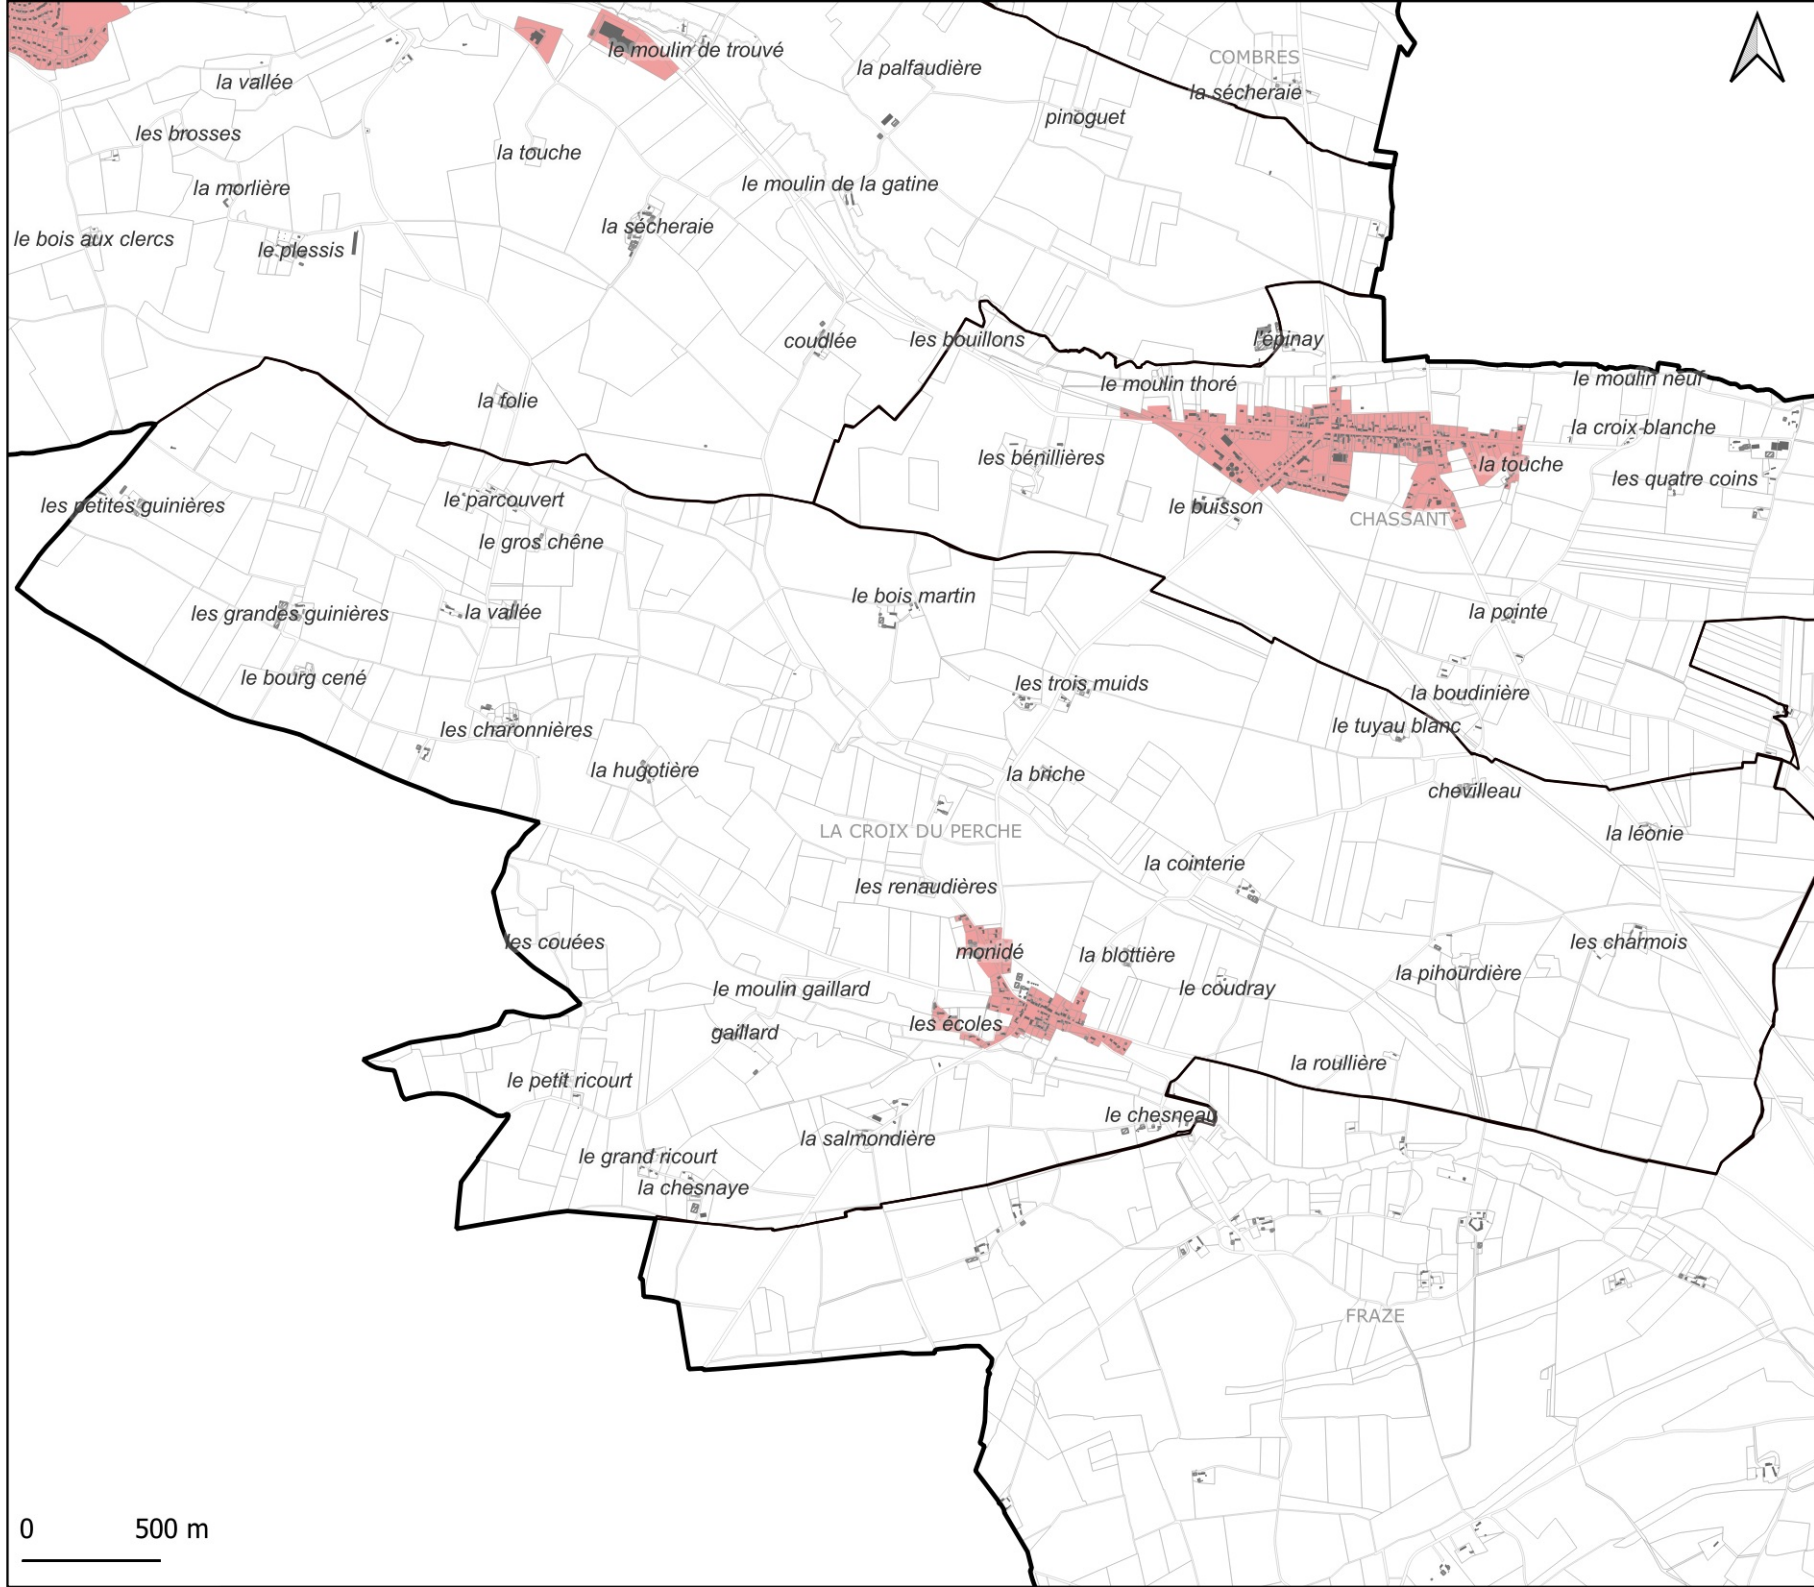

Annexe

Droit de préemption

LA CROIX DU PERCHE

 Zones de droit
de préemption
urbain

0 500 m

Plan Local d'Urbanisme Intercommunal

Annexe

Droit de préemption

LA LOUPE

 Zones de droit
de préemption
urbain

Plan Local d'Urbanisme Intercommunal

Annexe

Droit de préemption

MANOU

 Zones de droit
de préemption
urbain

0 500 m