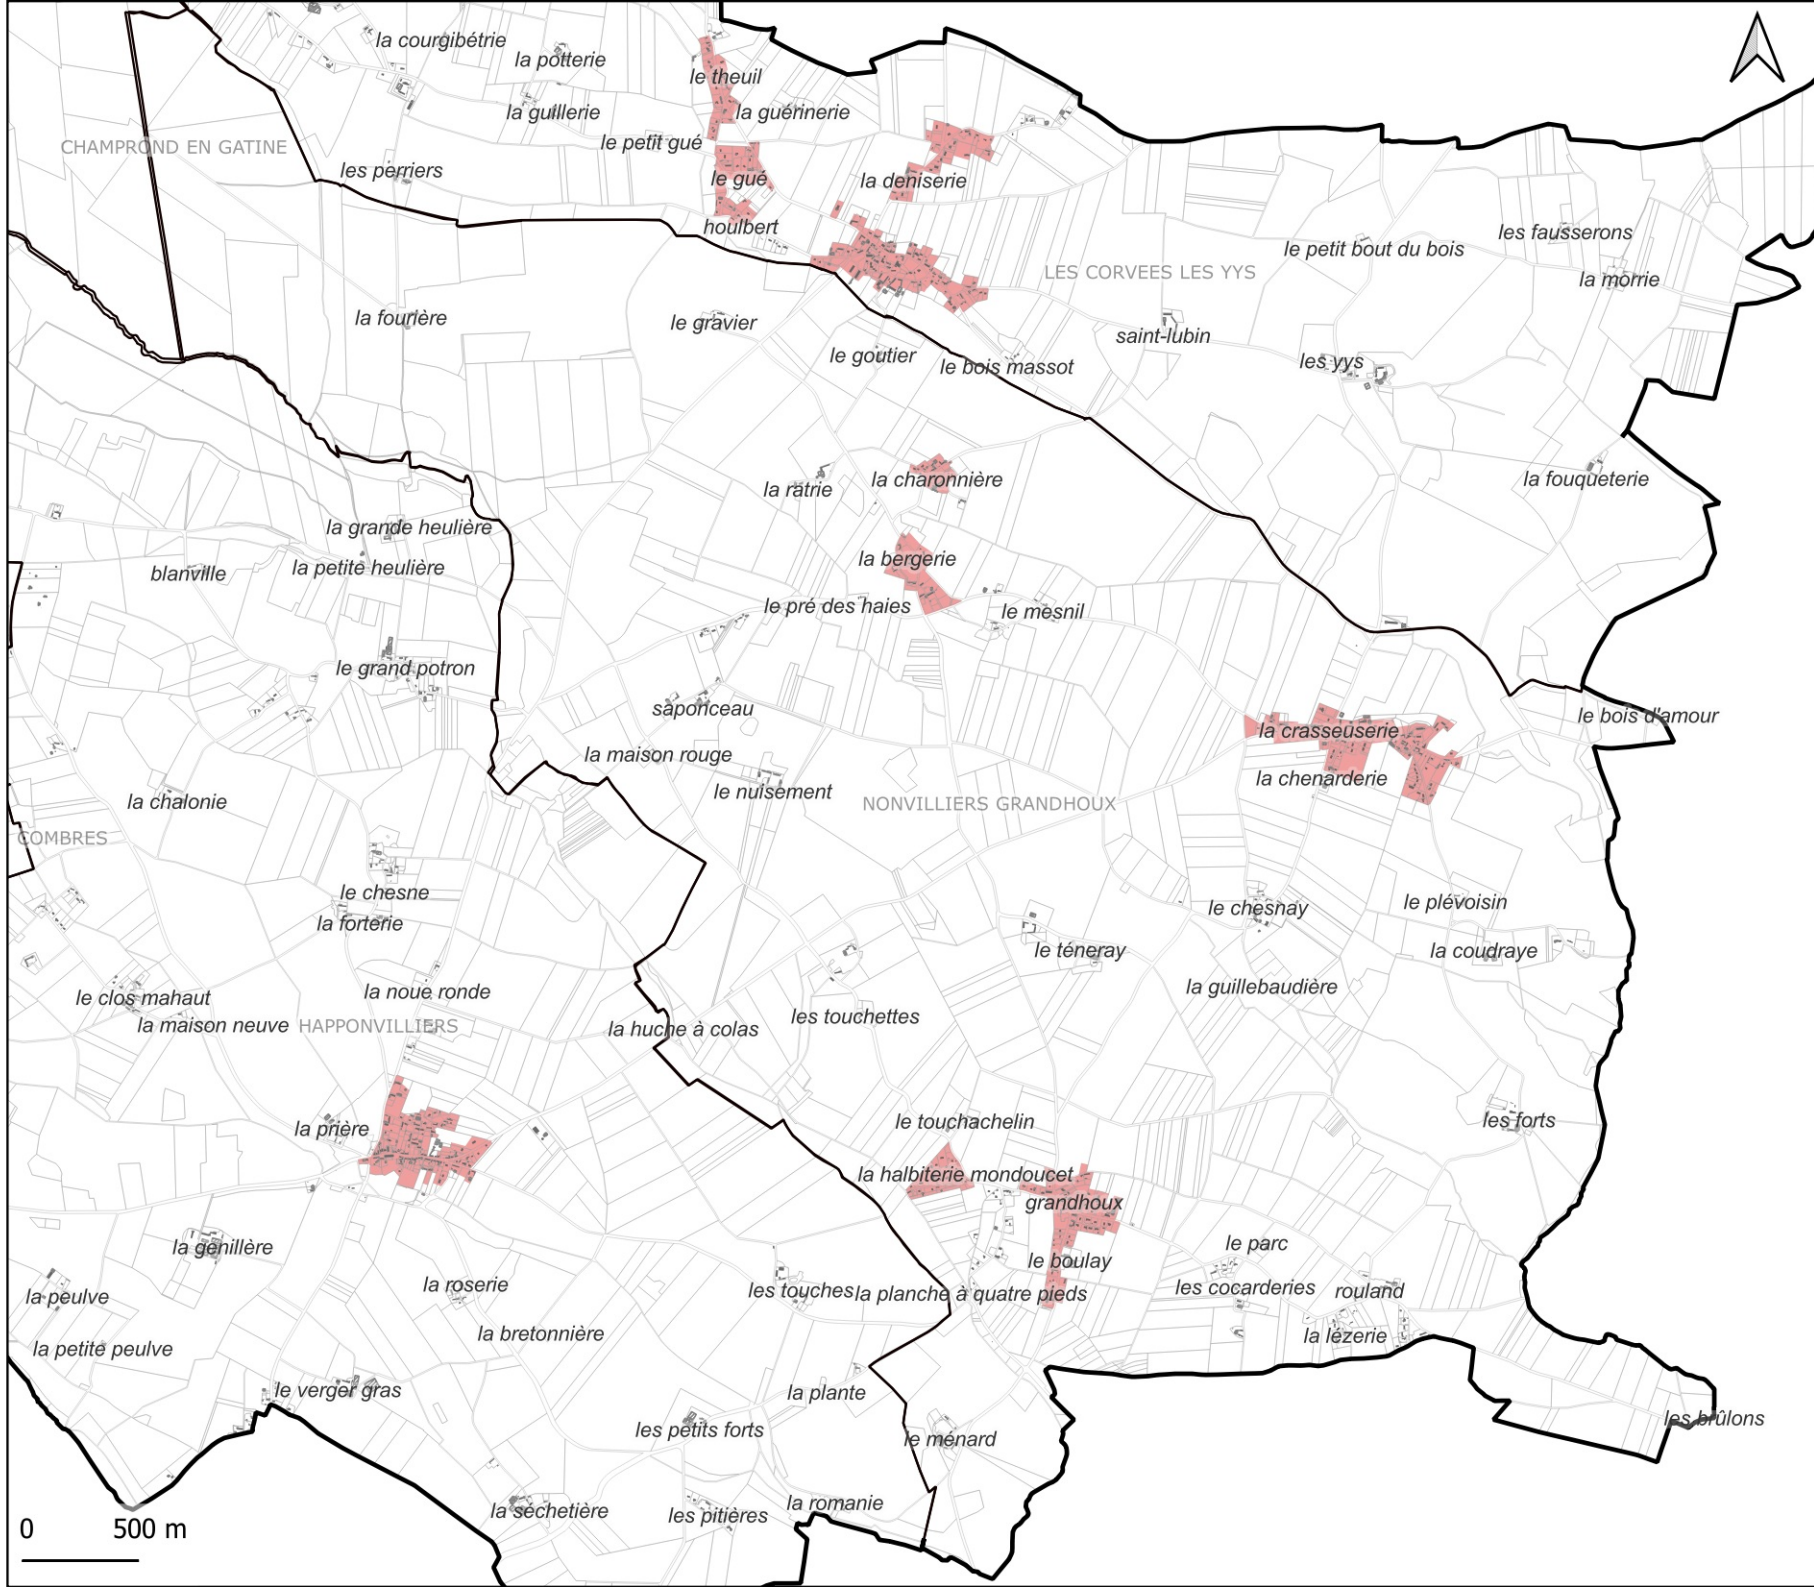

LA LOUPE

 Zones de droit
de préemption
urbain

Plan Local d'Urbanisme Intercommunal

Annexe

Droit de préemption

MANOU

 Zones de droit
de préemption
urbain

0 500 m

Droit de préemption

MONTIREAU

 Zones de droit
de préemption
urbain

Plan Local d'Urbanisme Intercommunal

Annexe

Droit de préemption

MONTLANDON

 Zones de droit
de préemption
urbain

Plan Local d'Urbanisme Intercommunal

Annexe

Droit de préemption

NONVILLIERS GRANDHOUX

 Zones de droit
de préemption
urbain

0 500 m

TERRES DE PERCHE
COMMUNAUTÉ DE COMMUNES

Plan Local d'Urbanisme Intercommunal

Annexe

Droit de préemption

ST ELIPH

 Zones de droit
de préemption
urbain

Plan Local d'Urbanisme Intercommunal

Annexe

Droit de préemption

ST MAURICE ST GERMAIN