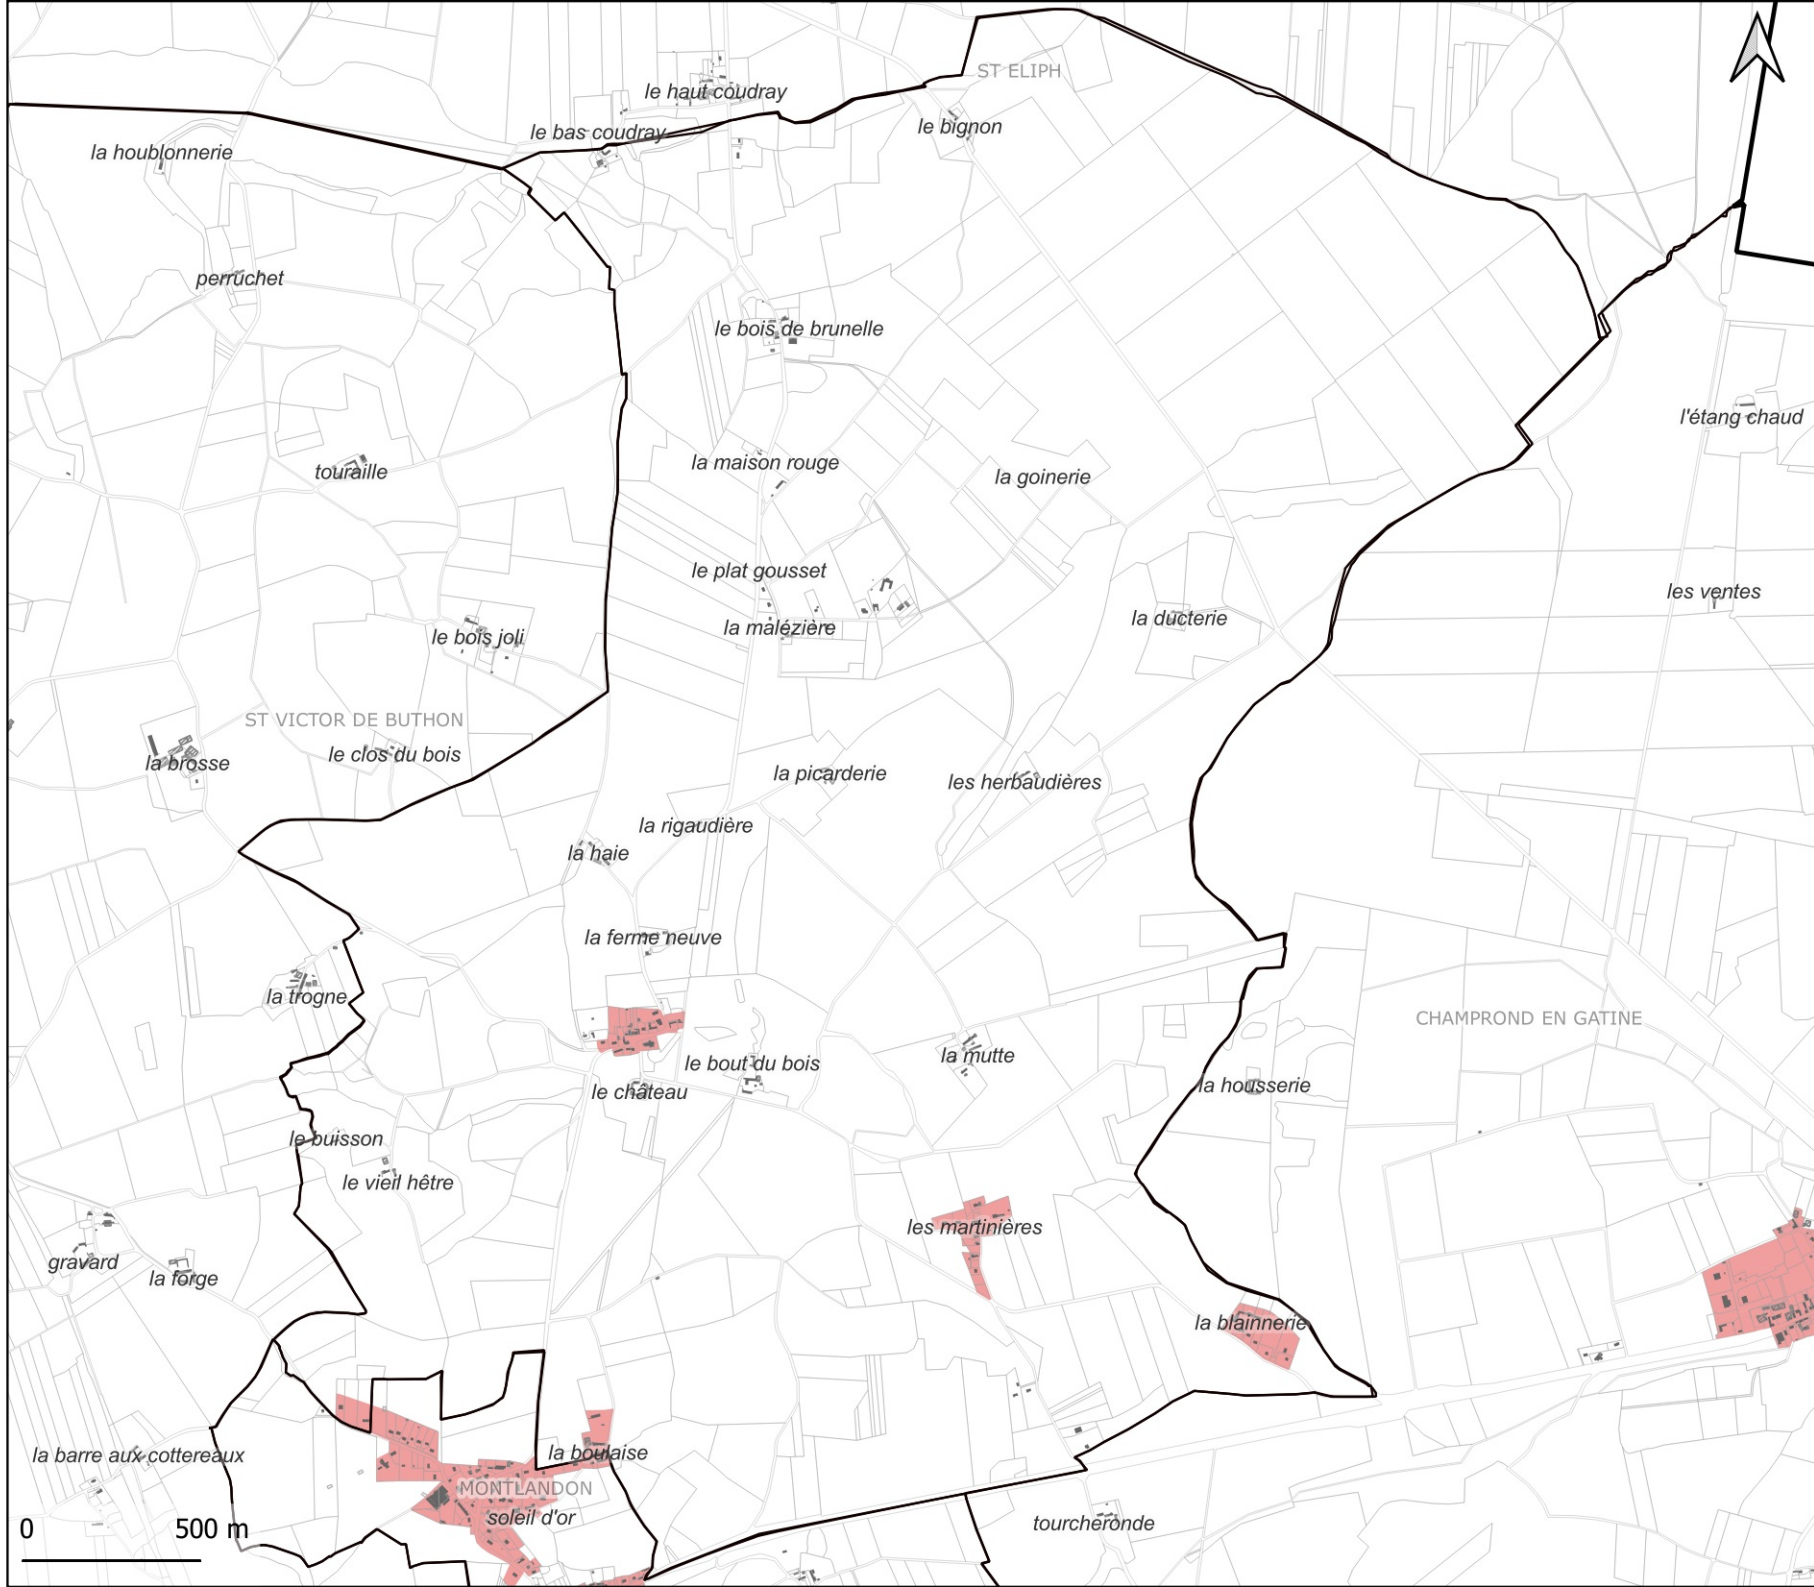

Plan Local d'Urbanisme Intercommunal

Annexe

Droit de préemption

MONTIREAU

Zones de droit
de préemption
urbain