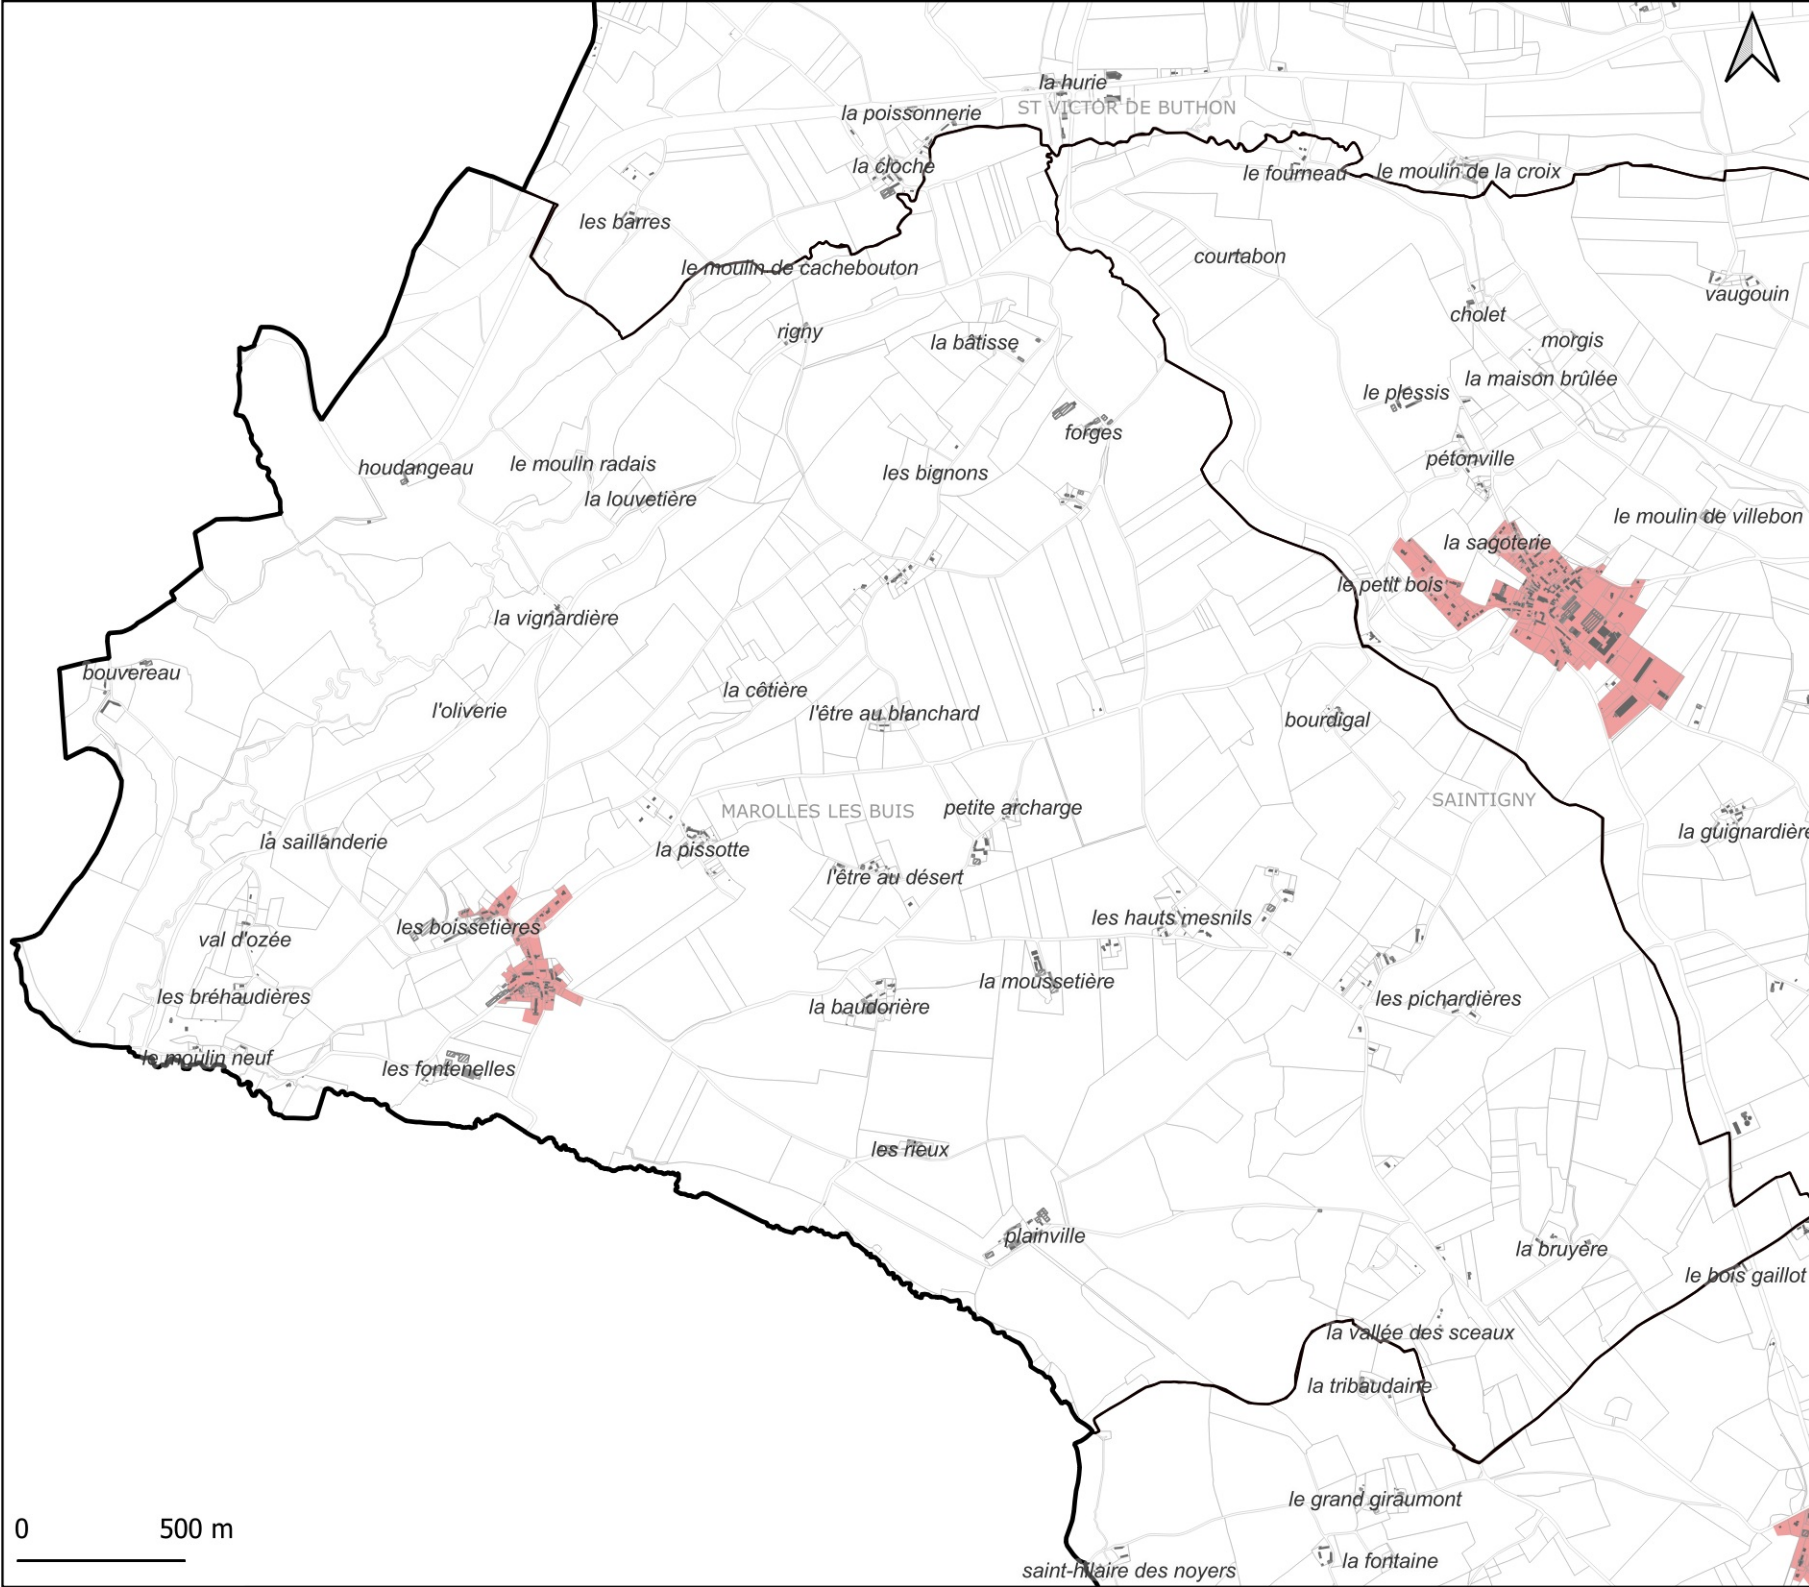

Annexe

Droit de préemption

LA CROIX DU PERCHE

 Zones de droit
de préemption
urbain

0 500 m

Plan Local d'Urbanisme Intercommunal

Annexe

Droit de préemption

LA LOUPE

 Zones de droit
de préemption
urbain

Plan Local d'Urbanisme Intercommunal

Annexe

Droit de préemption

MANOU

 Zones de droit
de préemption
urbain

0 500 m

Plan Local d'Urbanisme Intercommunal

Annexe

Droit de préemption

MAROLLES LES BUIS

 Zones de droit
de préemption
urbain

0 500 m

Plan Local d'Urbanisme Intercommunal

Annexe