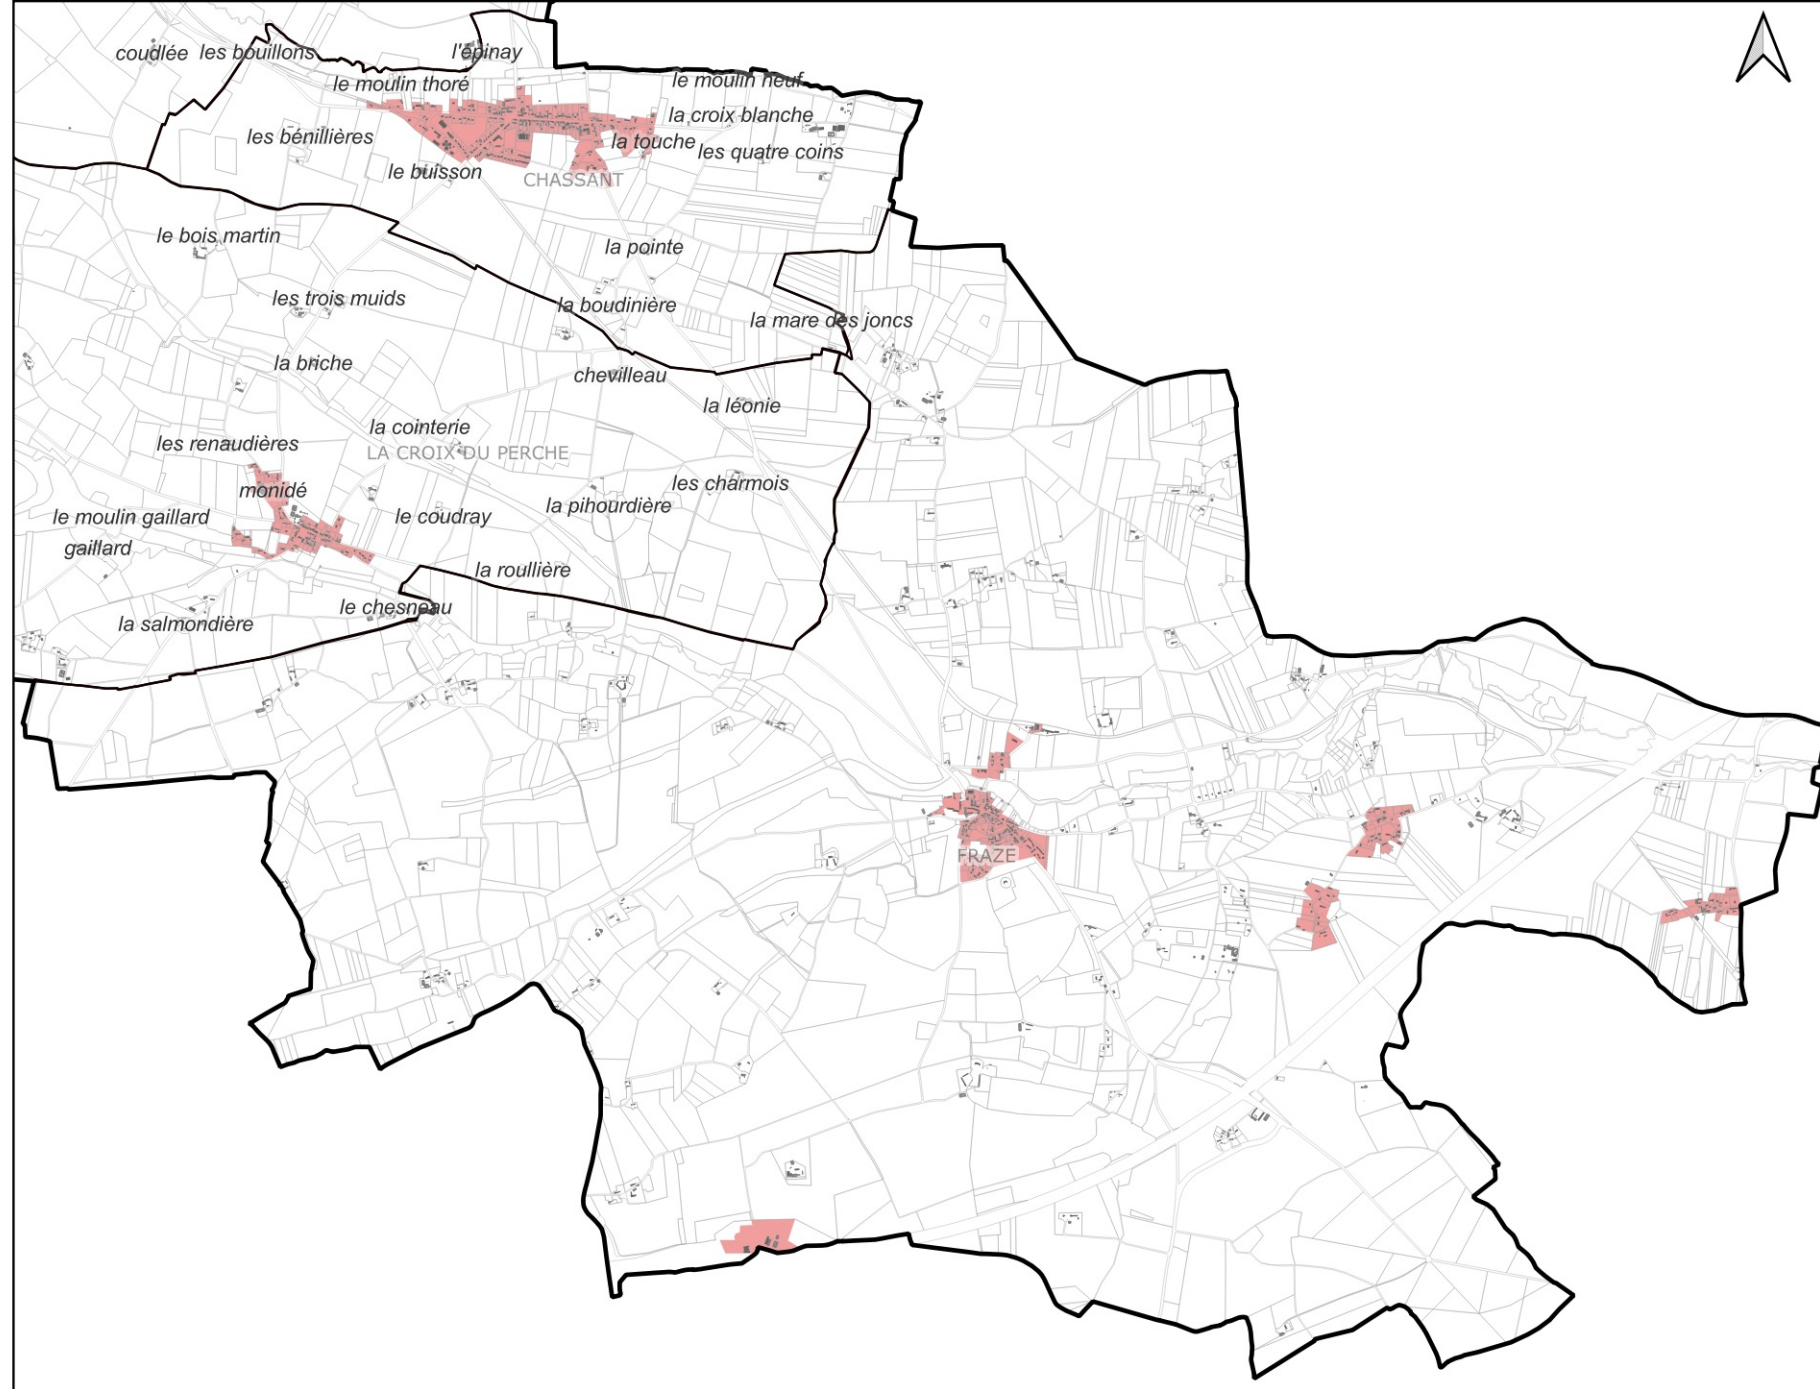

Plan Local d'Urbanisme Intercommunal

Annexe

Droit de préemption

FRAZE

Zones de droit de préemption urbain

0 500 m