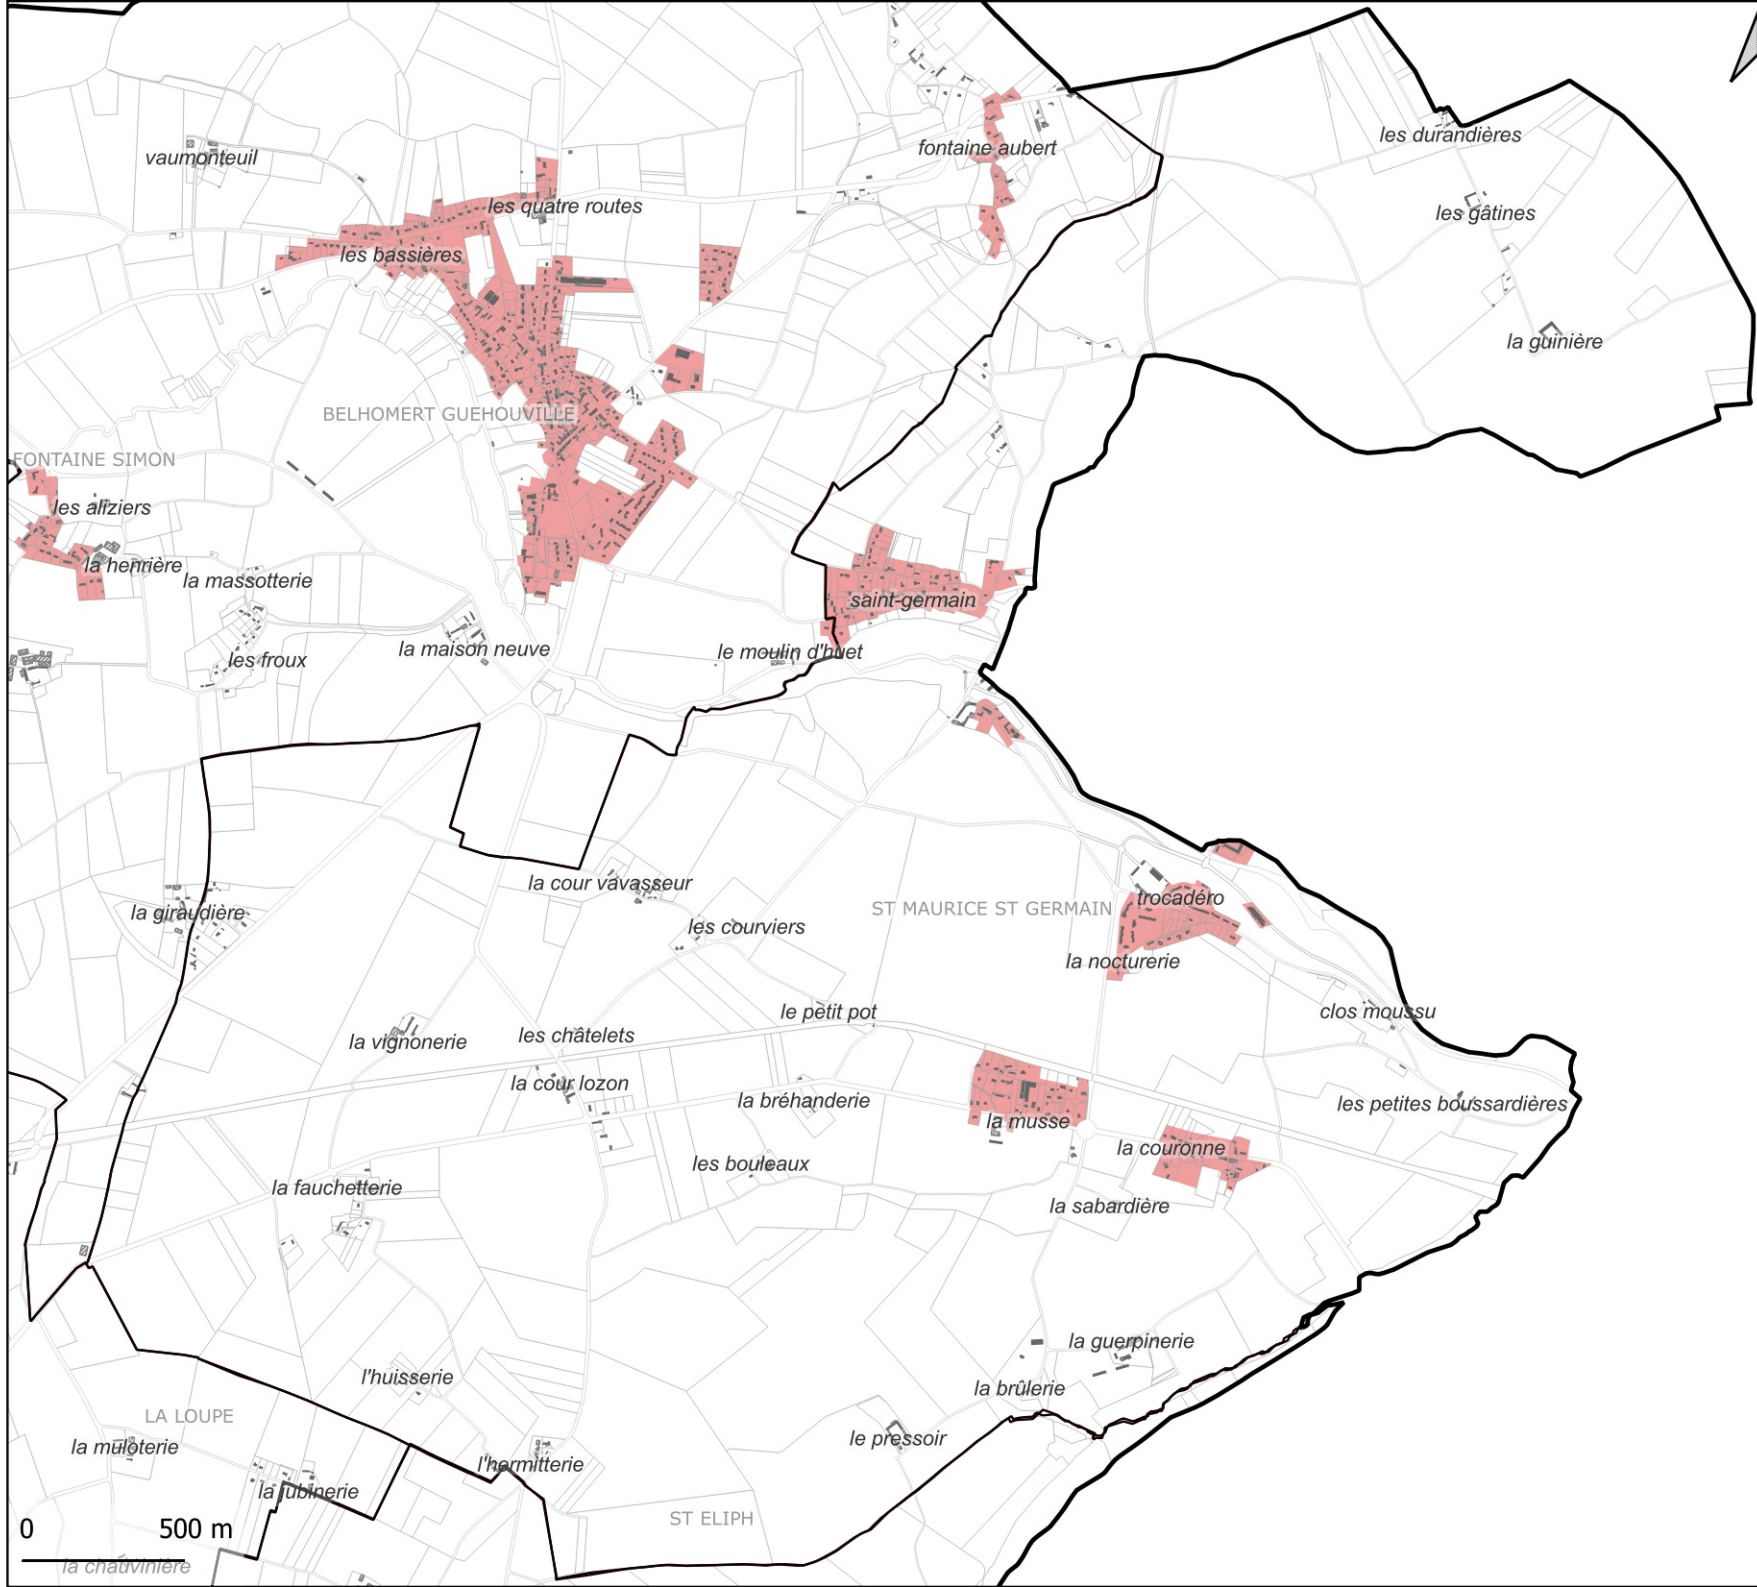

Annexe

Droit de préemption

ST ELIPH

 Zones de droit
de préemption
urbain

Plan Local d'Urbanisme Intercommunal

Annexe

Droit de préemption

ST MAURICE ST GERMAIN

 Zones de droit
de préemption
urbain

Plan Local d'Urbanisme Intercommunal

Annexe

Droit de préemption

SAINTIGNY

 Zones de droit
de préemption
urbain

0 500 m

Plan Local d'Urbanisme Intercommunal

Annexe

Droit de préemption

THIRON

 Zones de droit
de préemption
urbain

0 500 m

TERRES DE PERCHE
COMMUNAUTÉ DE COMMUNES

Plan Local d'Urbanisme Intercommunal

Annexe

Droit de préemption

VAUPILLON

 Zones de droit
de préemption
urbain

0 500 m