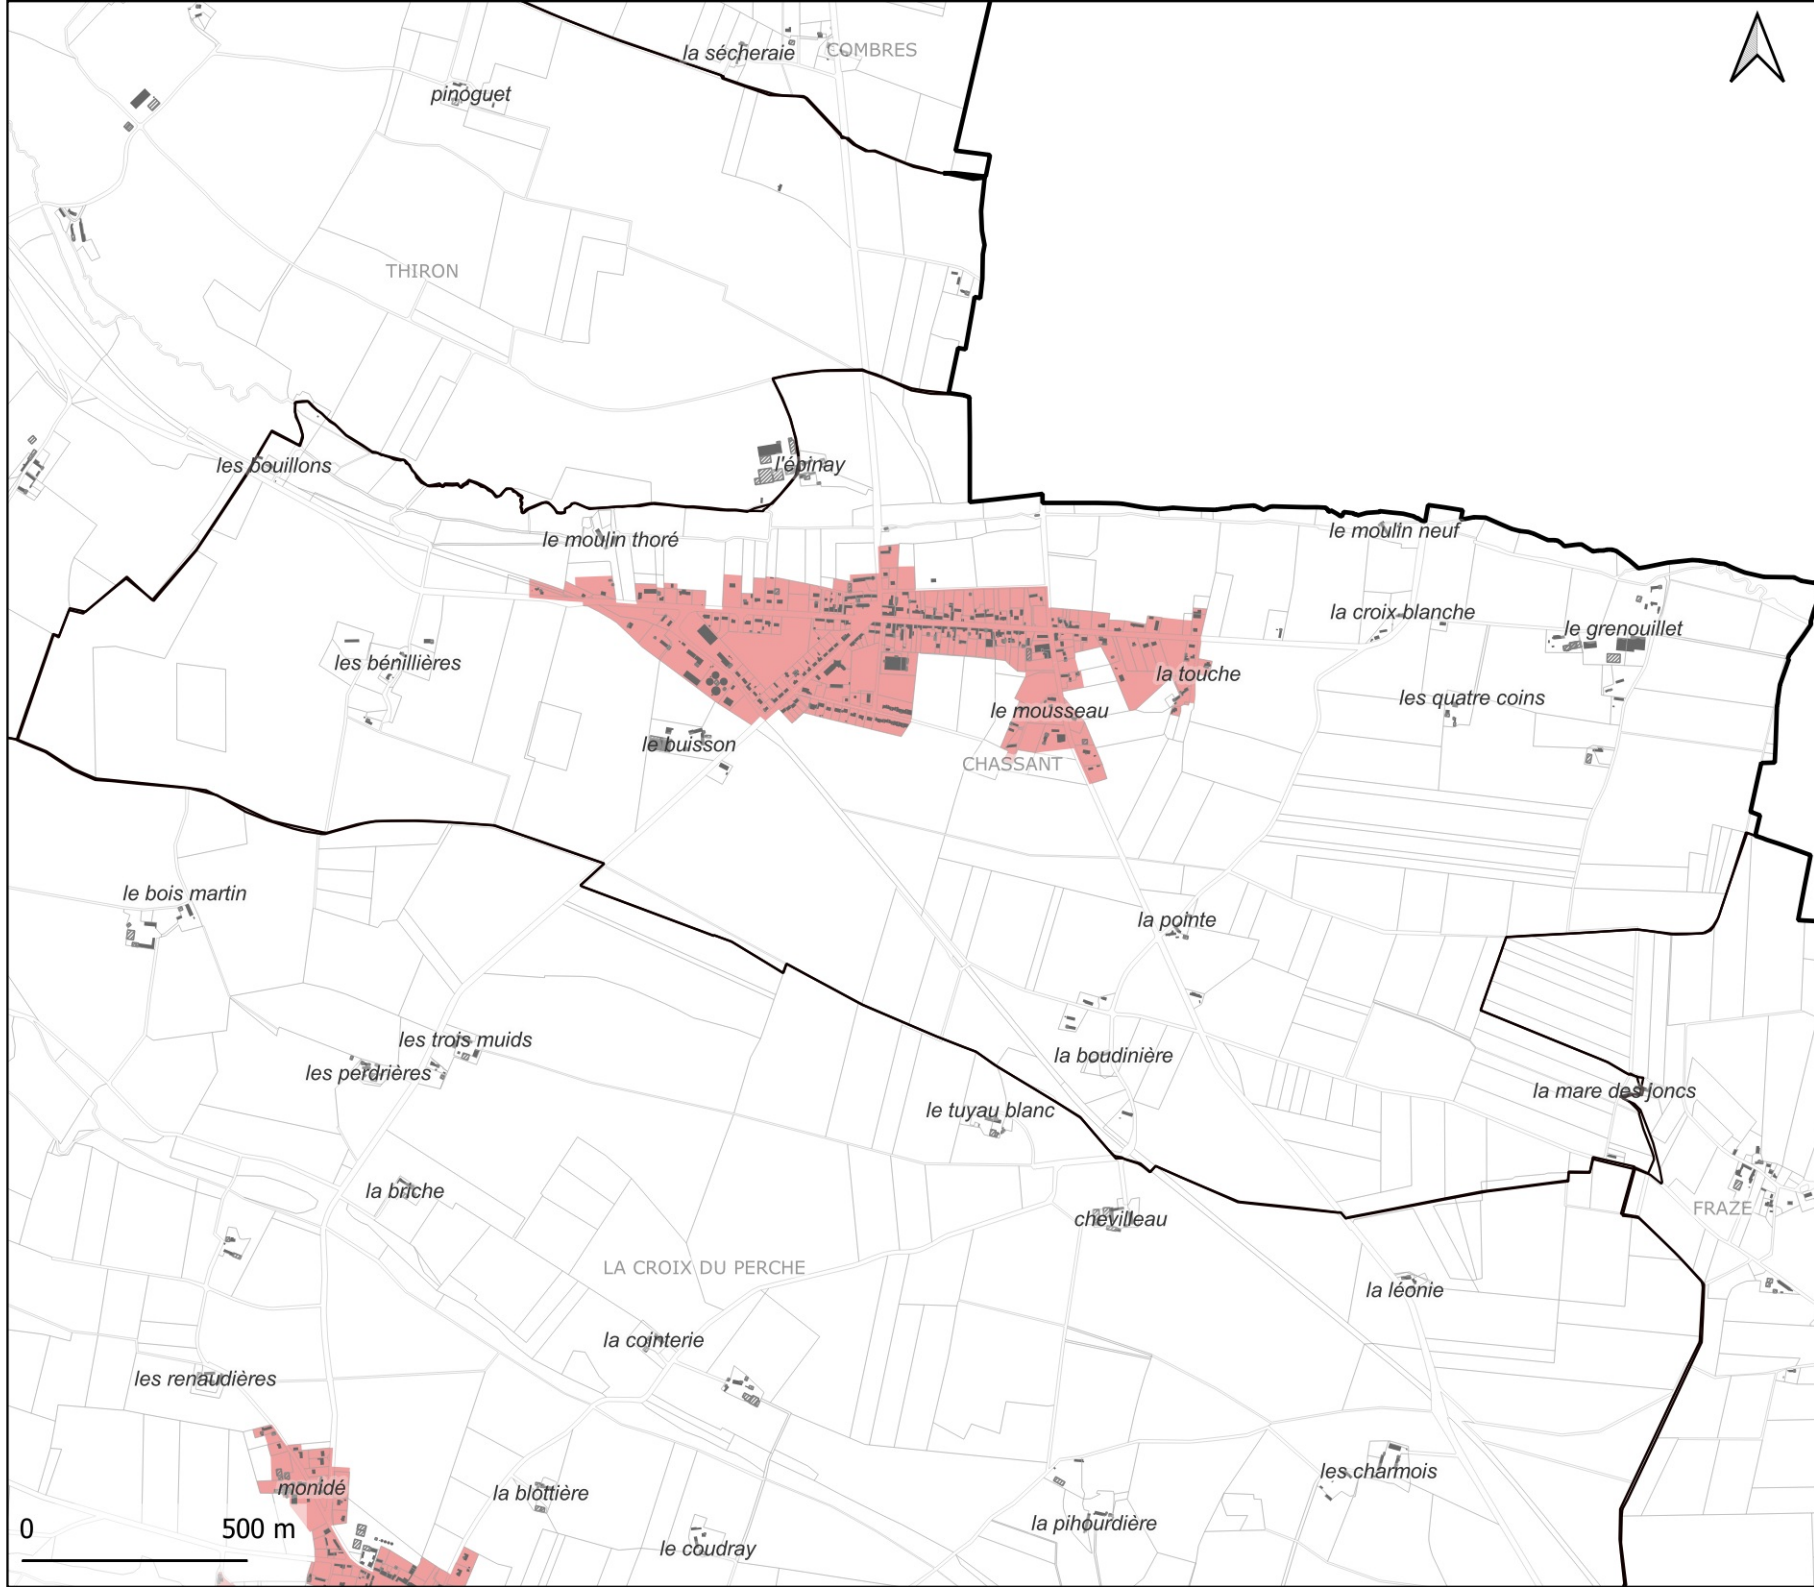

Plan Local d'Urbanisme Intercommunal

Annexe

Droit de préemption

CHASSANT

Zones de droit
de préemption
urbain