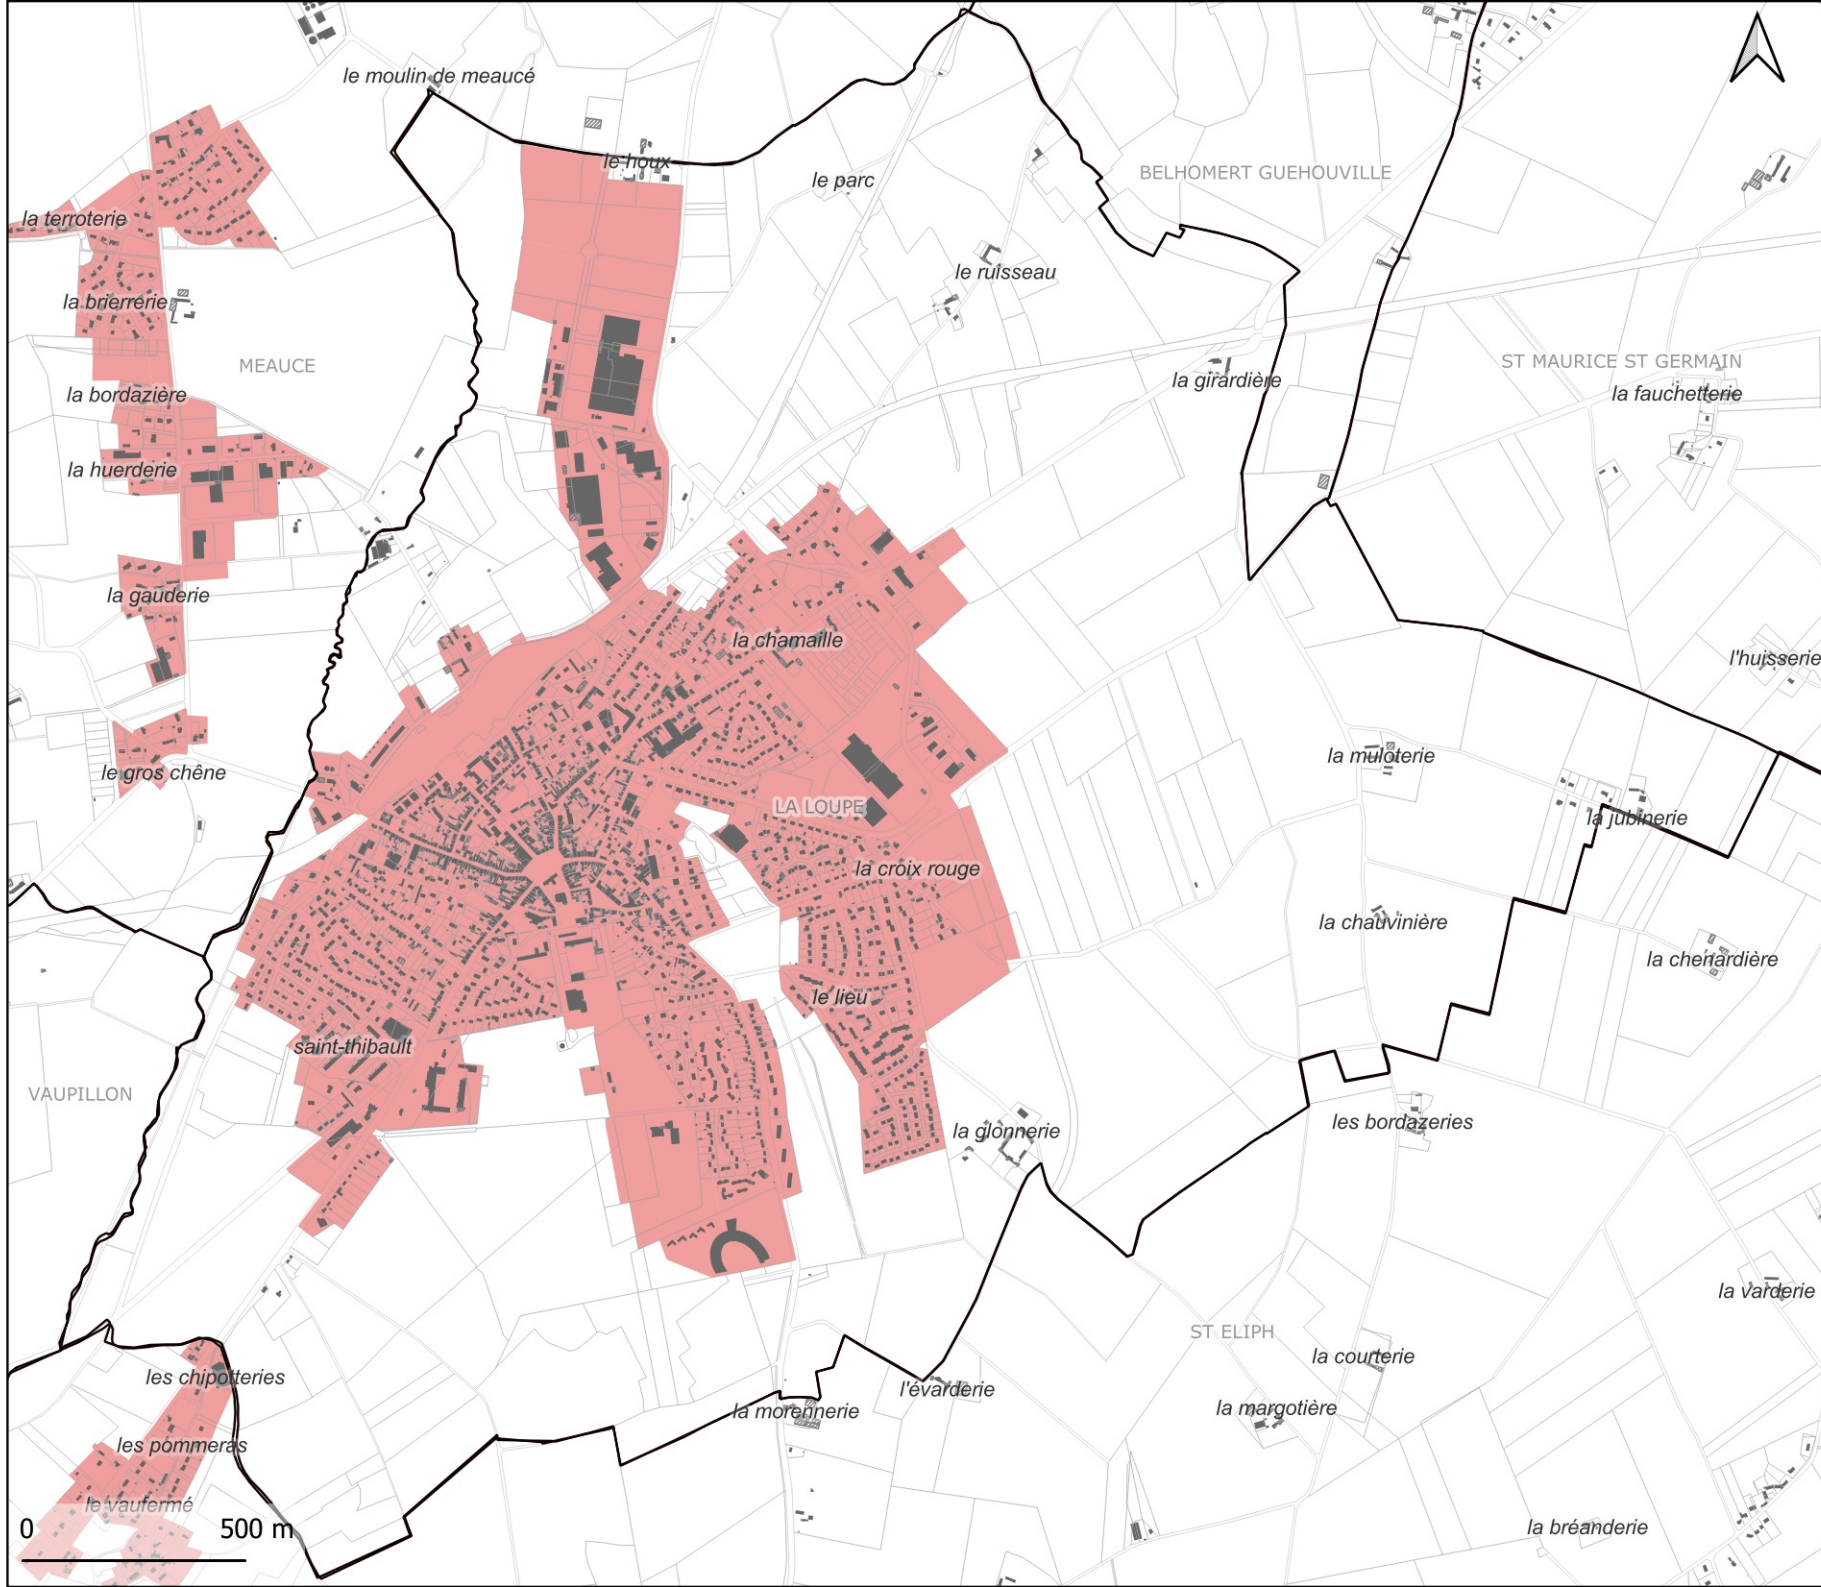

Annexe

Droit de préemption

LA CROIX DU PERCHE

 Zones de droit
de préemption
urbain

0 500 m

Plan Local d'Urbanisme Intercommunal

Annexe

Droit de préemption

LA LOUPE

 Zones de droit
de préemption
urbain

Plan Local d'Urbanisme Intercommunal

Annexe

Droit de préemption

MANOU

 Zones de droit
de préemption
urbain

0 500 m