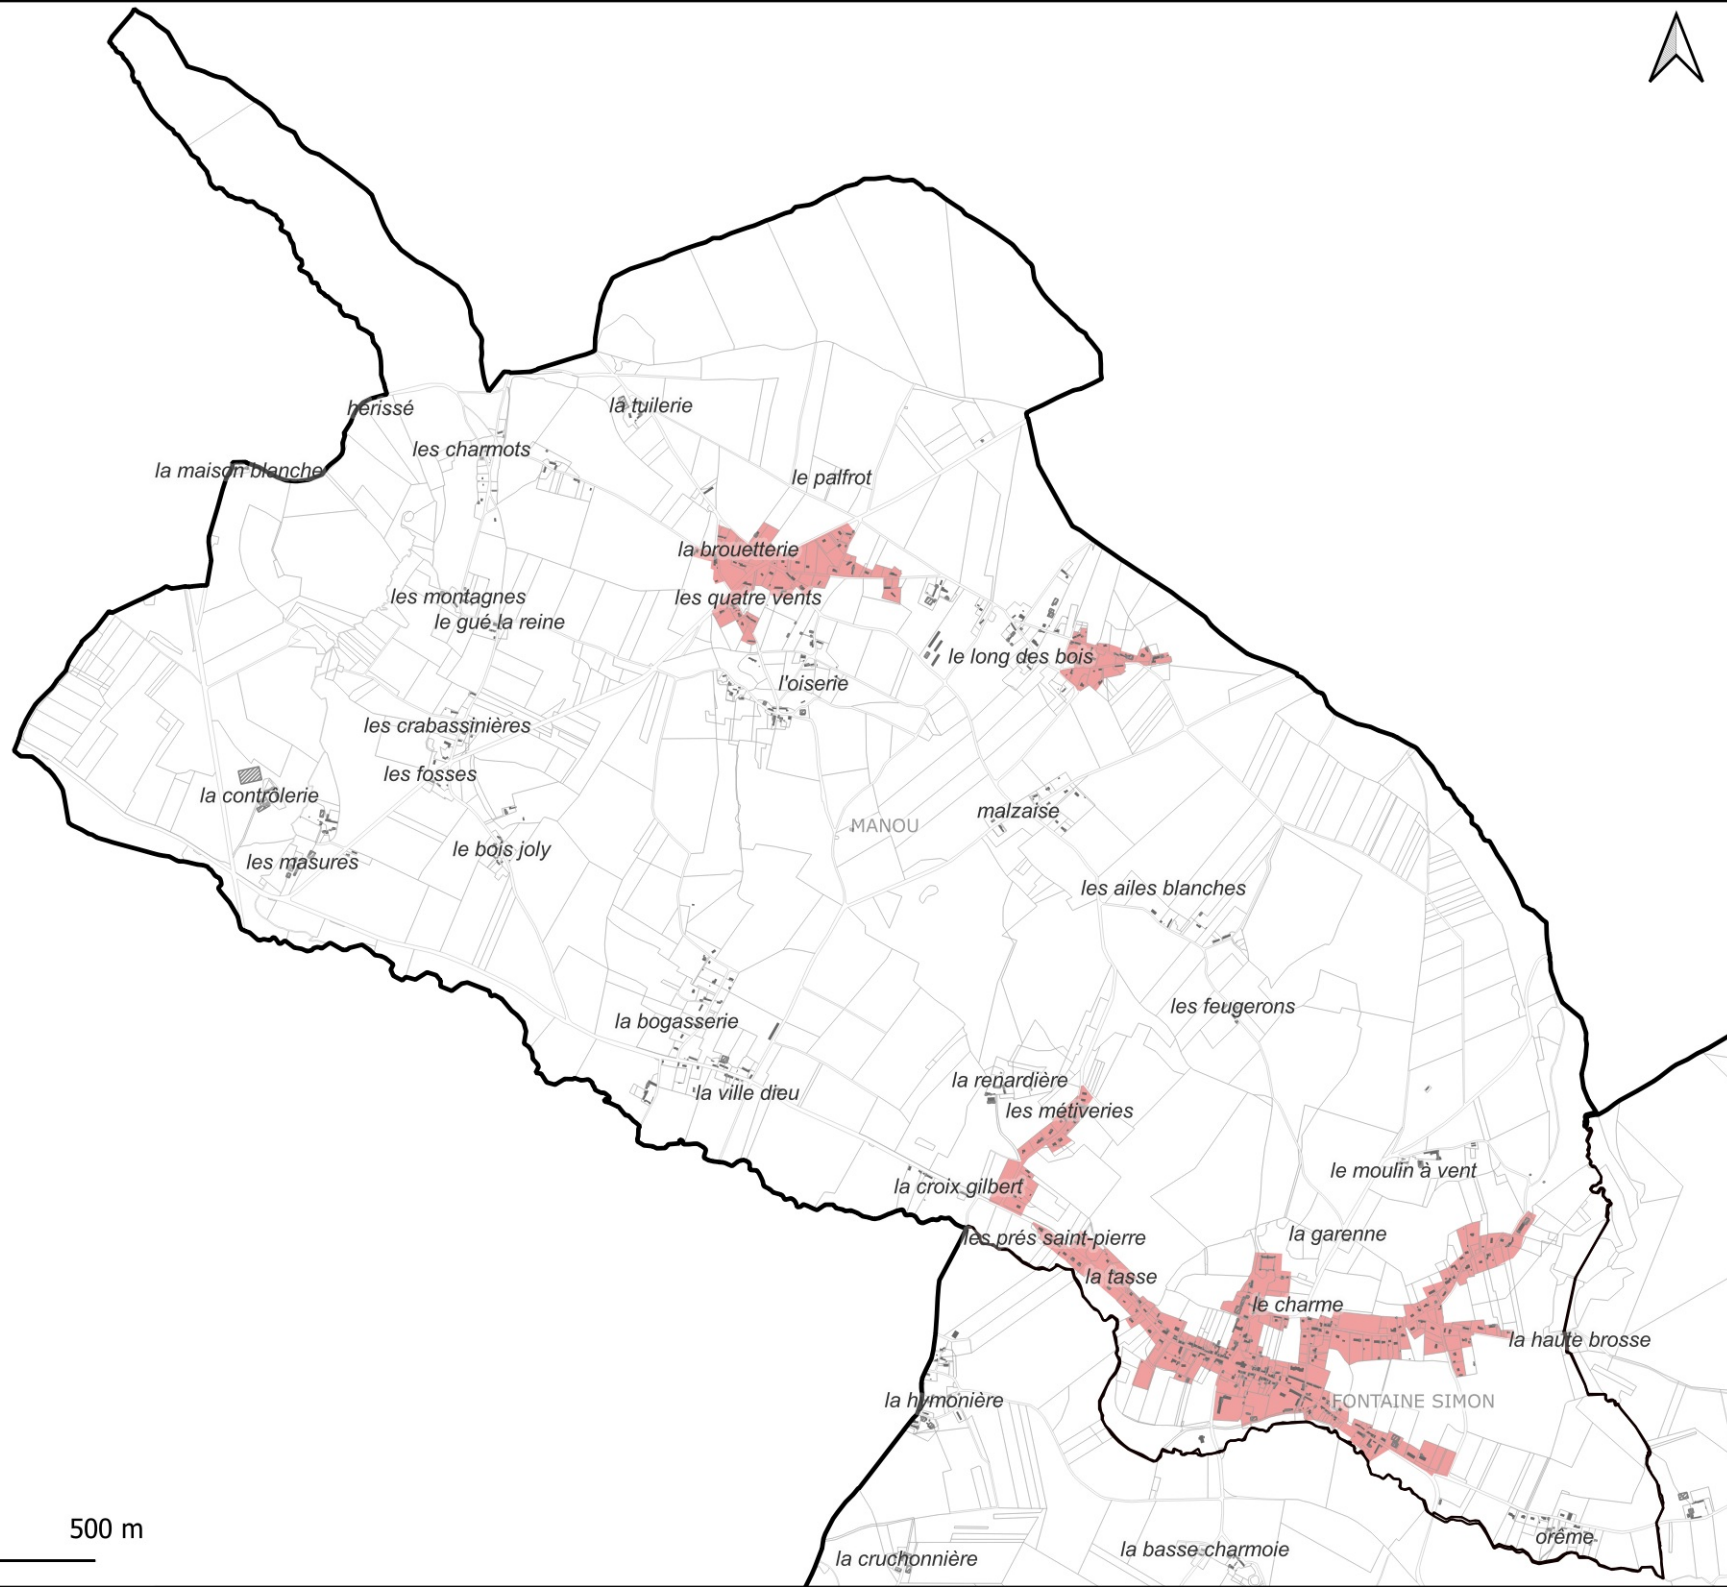

Annexe

Droit de préemption

LA CROIX DU PERCHE

 Zones de droit
de préemption
urbain

0 500 m

Plan Local d'Urbanisme Intercommunal

Annexe

Droit de préemption

LA LOUPE

 Zones de droit
de préemption
urbain

Plan Local d'Urbanisme Intercommunal

Annexe

Droit de préemption

MANOU

 Zones de droit
de préemption
urbain

0 500 m

Plan Local d'Urbanisme Intercommunal

Annexe

Droit de préemption

MAROLLES LES BUIS

 Zones de droit
de préemption
urbain

0 500 m

Plan Local d'Urbanisme Intercommunal

Annexe