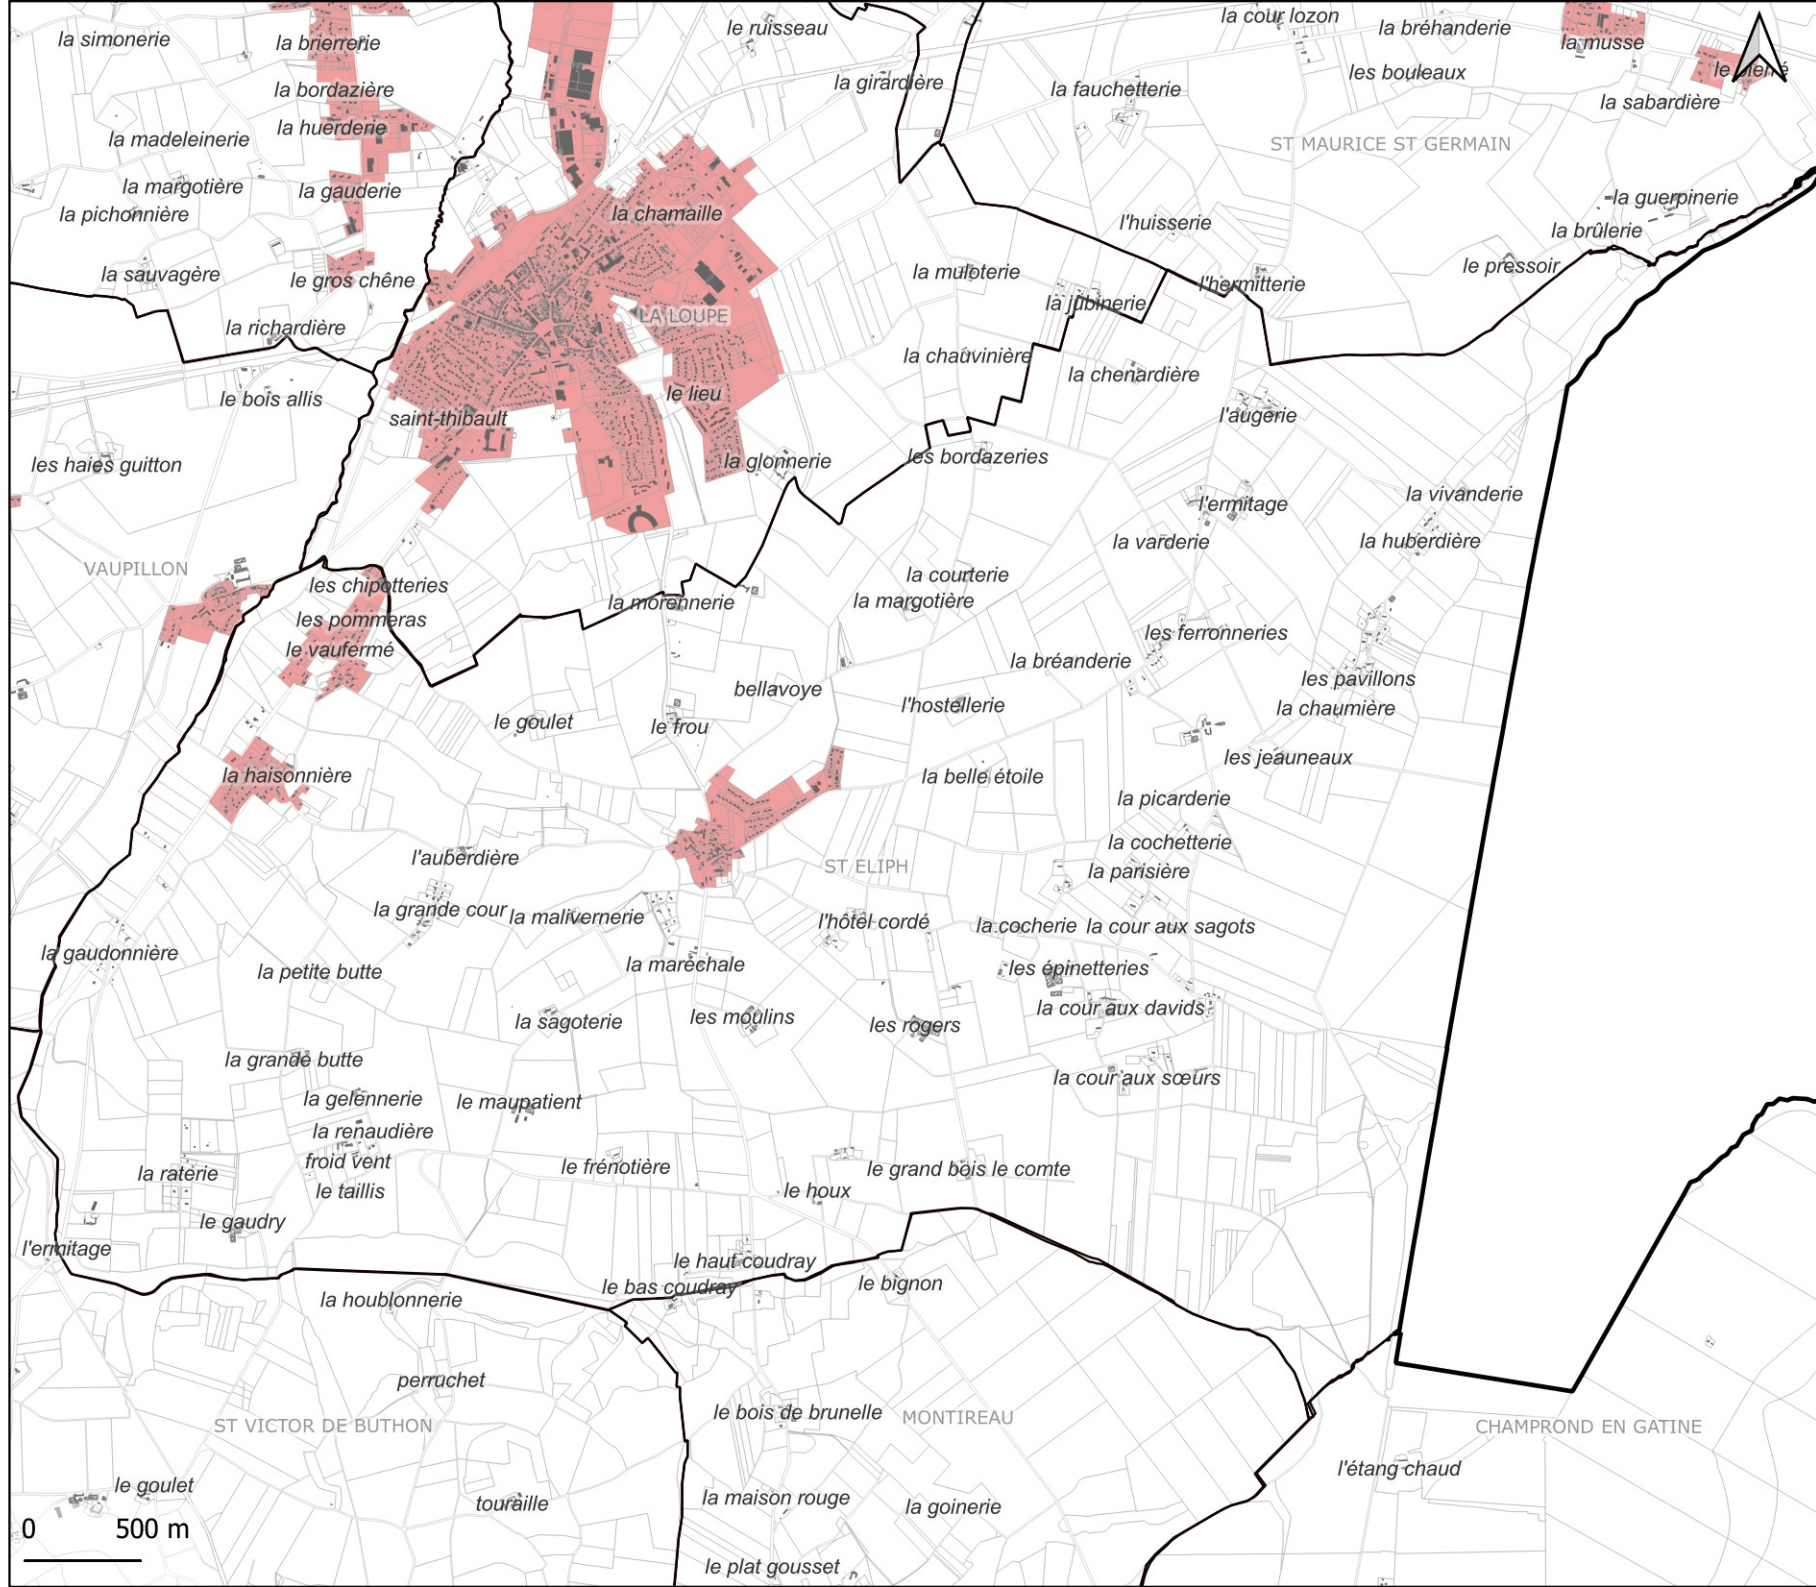

Plan Local d'Urbanisme Intercommunal

Annexe

Droit de préemption

NONVILLIERS GRANDHOUX

 Zones de droit
de préemption
urbain

0 500 m

TERRES DE PERCHE
COMMUNAUTÉ DE COMMUNES

Plan Local d'Urbanisme Intercommunal

Annexe

Droit de préemption

ST ELIPH

 Zones de droit
de préemption
urbain

Plan Local d'Urbanisme Intercommunal

Annexe

Droit de préemption

ST MAURICE ST GERMAIN