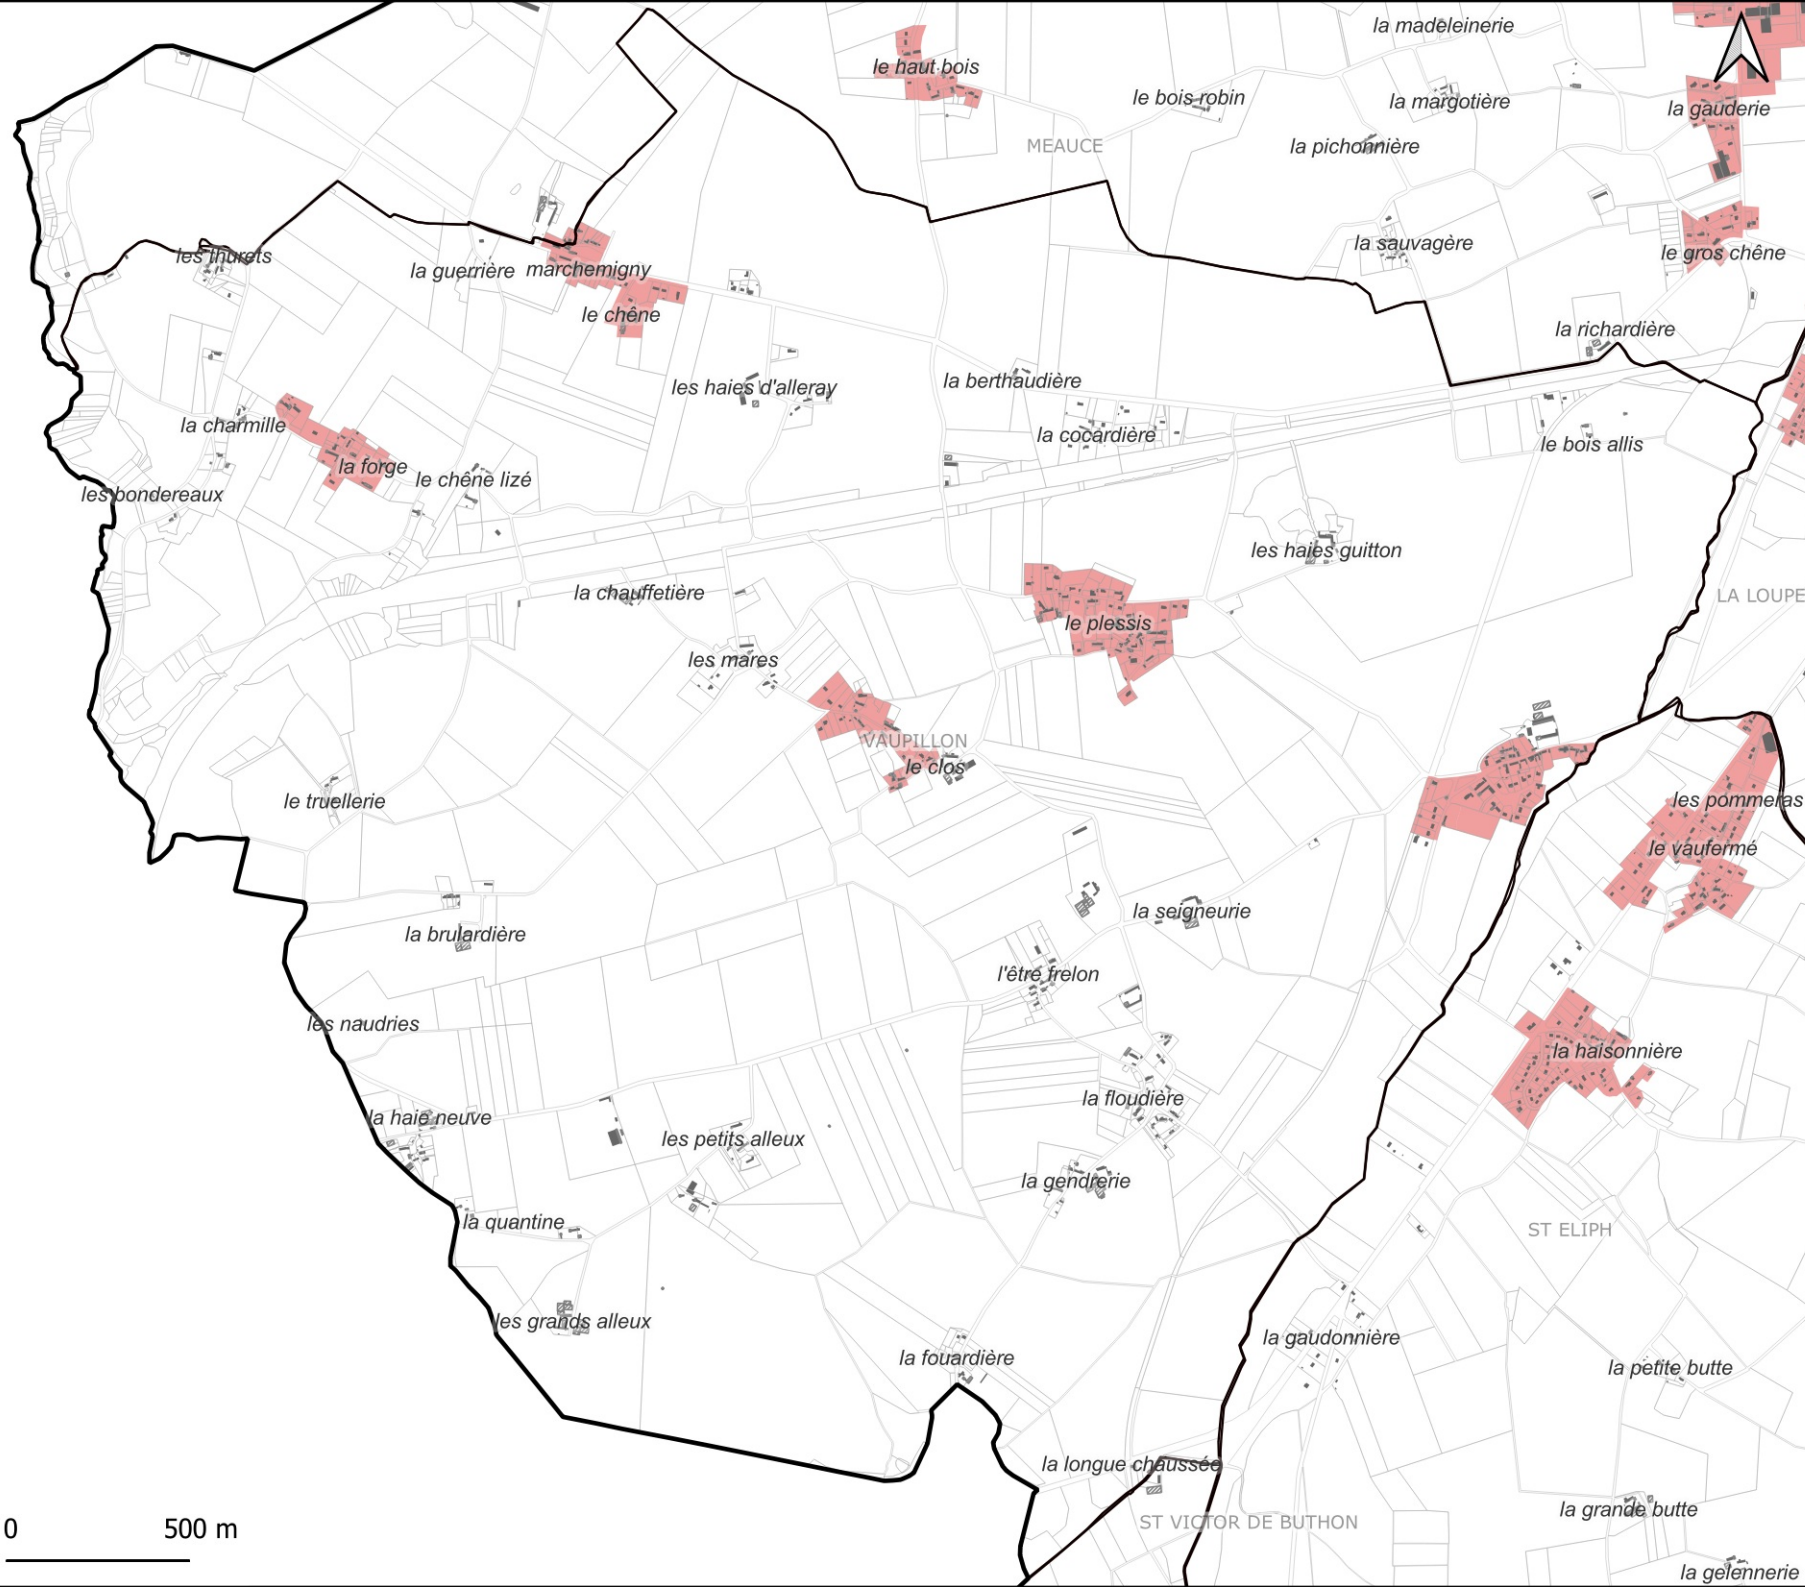

Annexe

Droit de préemption

ST ELIPH

 Zones de droit
de préemption
urbain

Plan Local d'Urbanisme Intercommunal

Annexe

Droit de préemption

ST MAURICE ST GERMAIN

 Zones de droit
de préemption
urbain

Plan Local d'Urbanisme Intercommunal

Annexe

Droit de préemption

SAINTIGNY

 Zones de droit
de préemption
urbain

0 500 m

Plan Local d'Urbanisme Intercommunal

Annexe

Droit de préemption

THIRON

 Zones de droit
de préemption
urbain

0 500 m

TERRES DE PERCHE
COMMUNAUTÉ DE COMMUNES

Plan Local d'Urbanisme Intercommunal

Annexe

Droit de préemption

VAUPILLON

 Zones de droit
de préemption
urbain

0 500 m