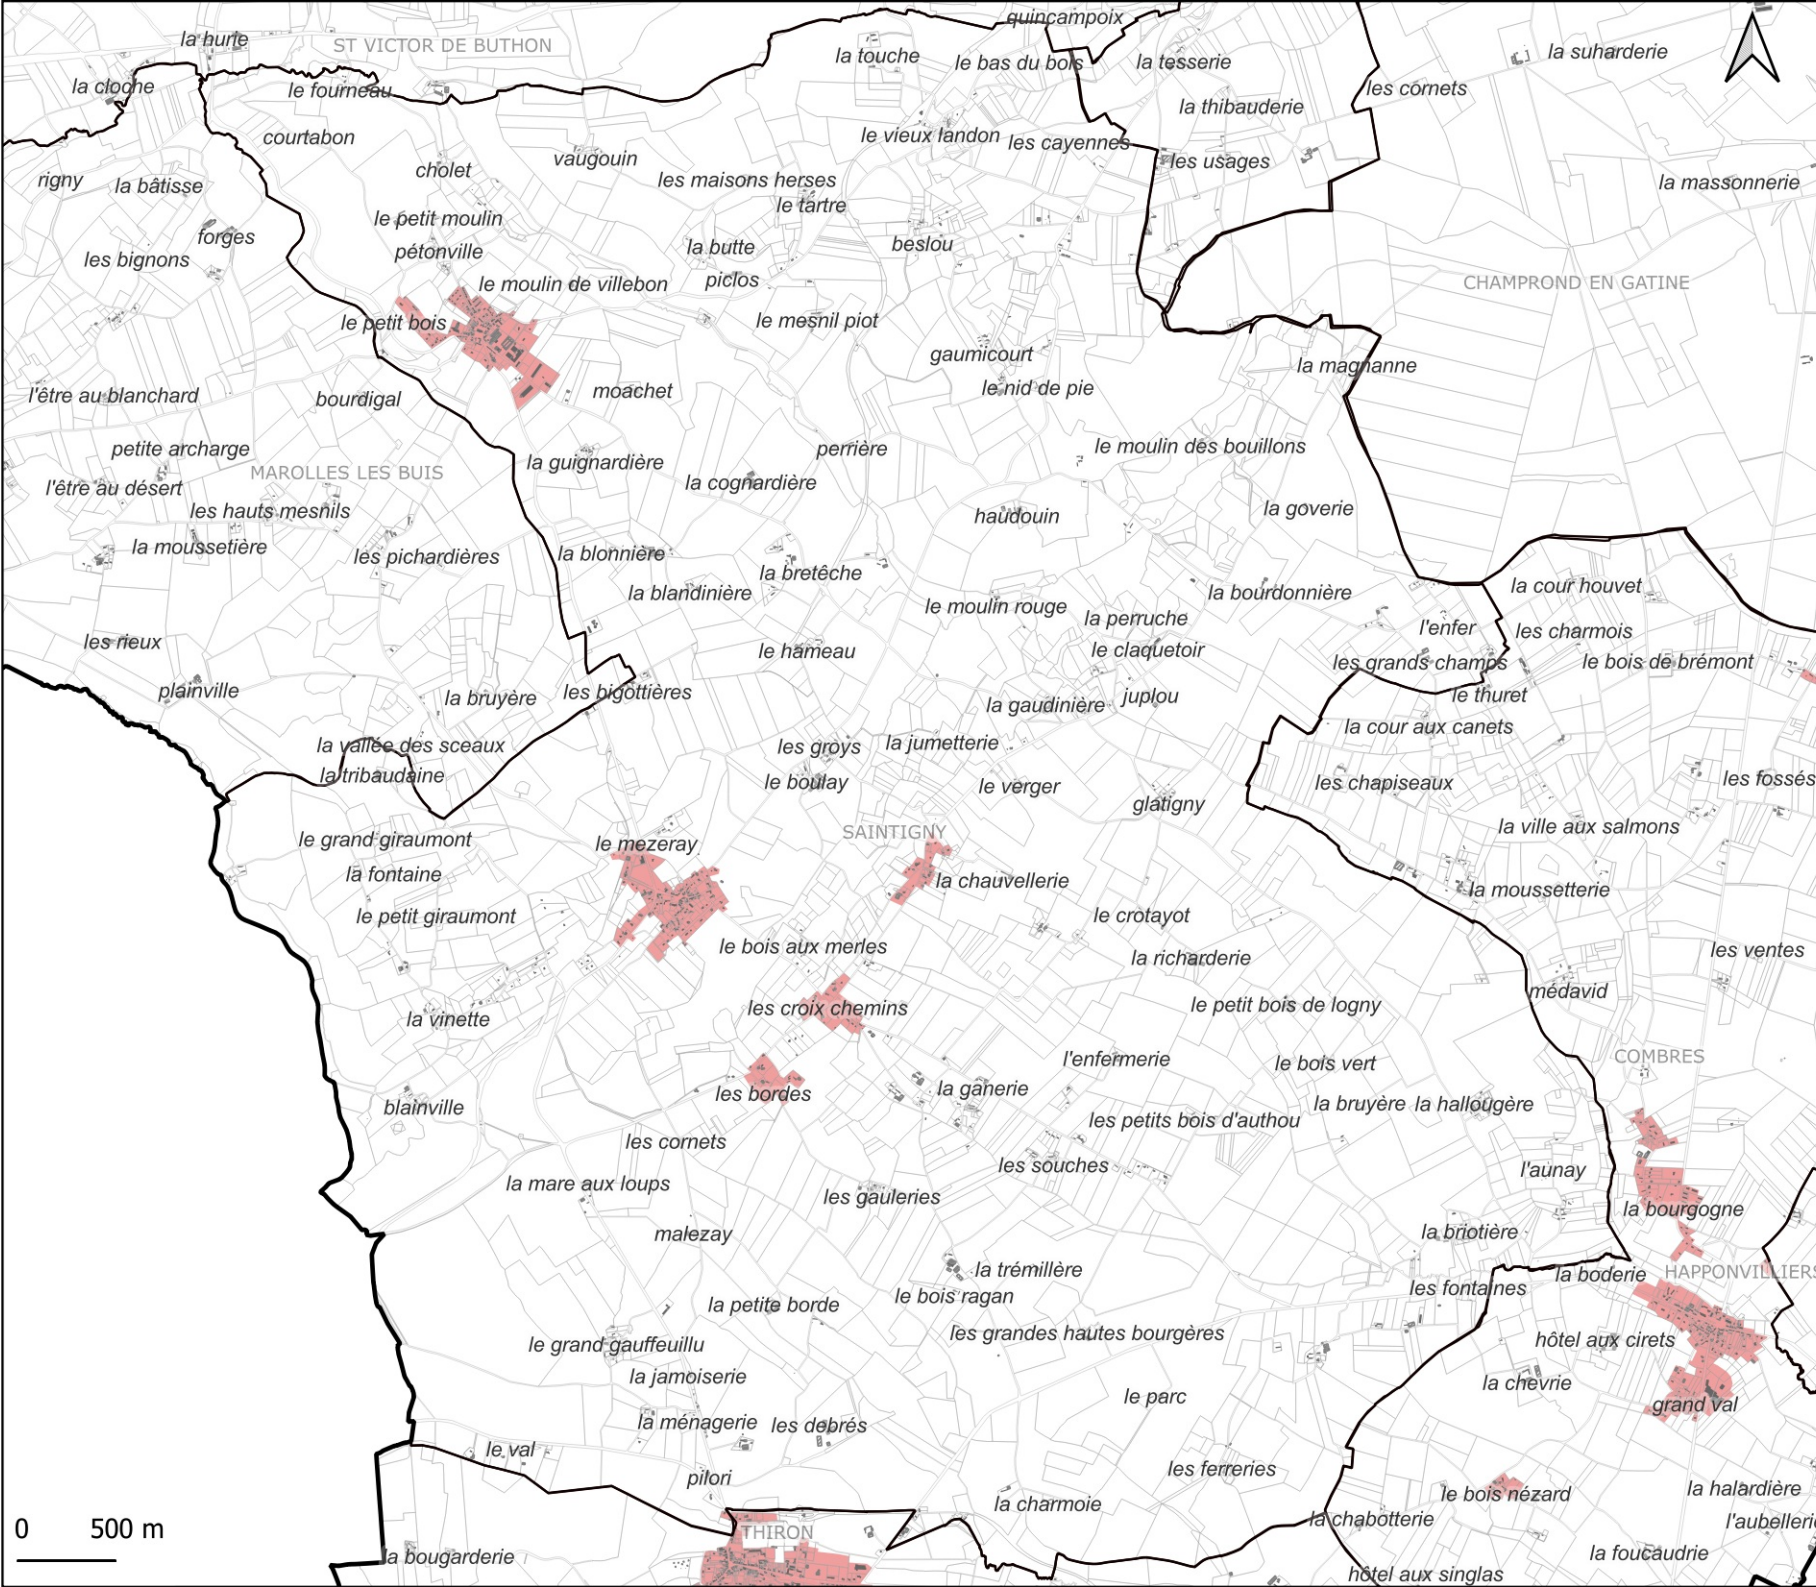

Annexe

Droit de préemption

ST ELIPH

 Zones de droit
de préemption
urbain

Plan Local d'Urbanisme Intercommunal

Annexe

Droit de préemption

ST MAURICE ST GERMAIN

 Zones de droit
de préemption
urbain

Plan Local d'Urbanisme Intercommunal

Annexe

Droit de préemption

SAINTIGNY

 Zones de droit
de préemption
urbain

0 500 m

Plan Local d'Urbanisme Intercommunal

Annexe

Droit de préemption

THIRON

 Zones de droit
de préemption
urbain

0 500 m

TERRES DE PERCHE
COMMUNAUTÉ DE COMMUNES

Plan Local d'Urbanisme Intercommunal

Annexe

Droit de préemption

VAUPILLON

 Zones de droit
de préemption
urbain

0 500 m