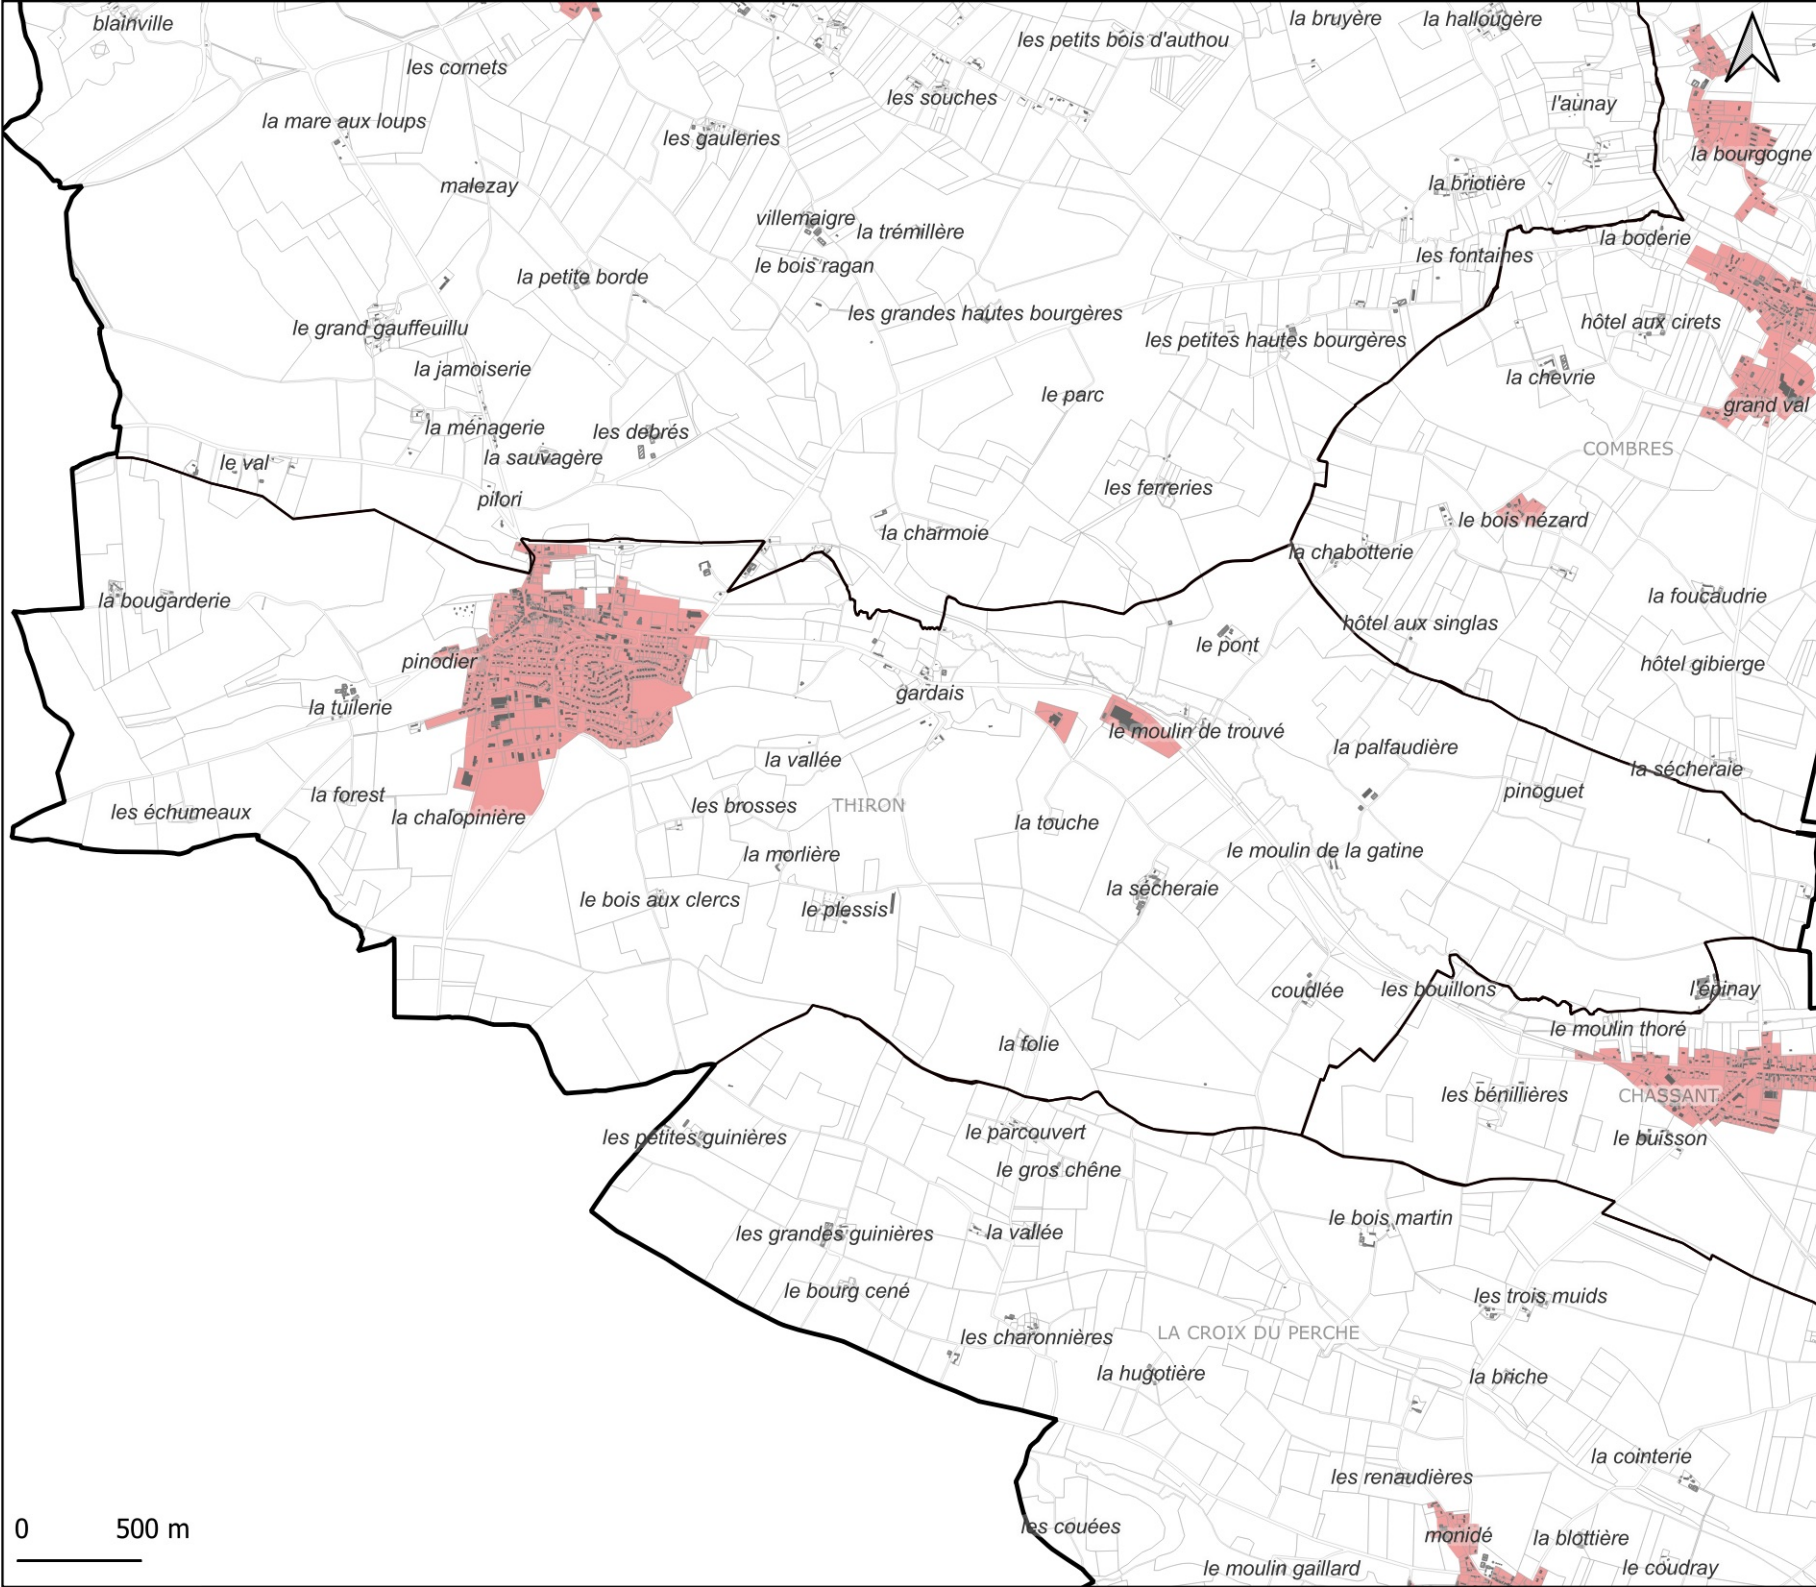

Annexe

Droit de préemption

ST ELIPH

 Zones de droit
de préemption
urbain

Plan Local d'Urbanisme Intercommunal

Annexe

Droit de préemption

ST MAURICE ST GERMAIN

 Zones de droit
de préemption
urbain

Plan Local d'Urbanisme Intercommunal

Annexe

Droit de préemption

SAINTIGNY

 Zones de droit
de préemption
urbain

0 500 m

Plan Local d'Urbanisme Intercommunal

Annexe

Droit de préemption

THIRON

 Zones de droit
de préemption
urbain

0 500 m

TERRES DE PERCHE
COMMUNAUTÉ DE COMMUNES

Plan Local d'Urbanisme Intercommunal

Annexe

Droit de préemption

VAUPILLON

 Zones de droit
de préemption
urbain

0 500 m