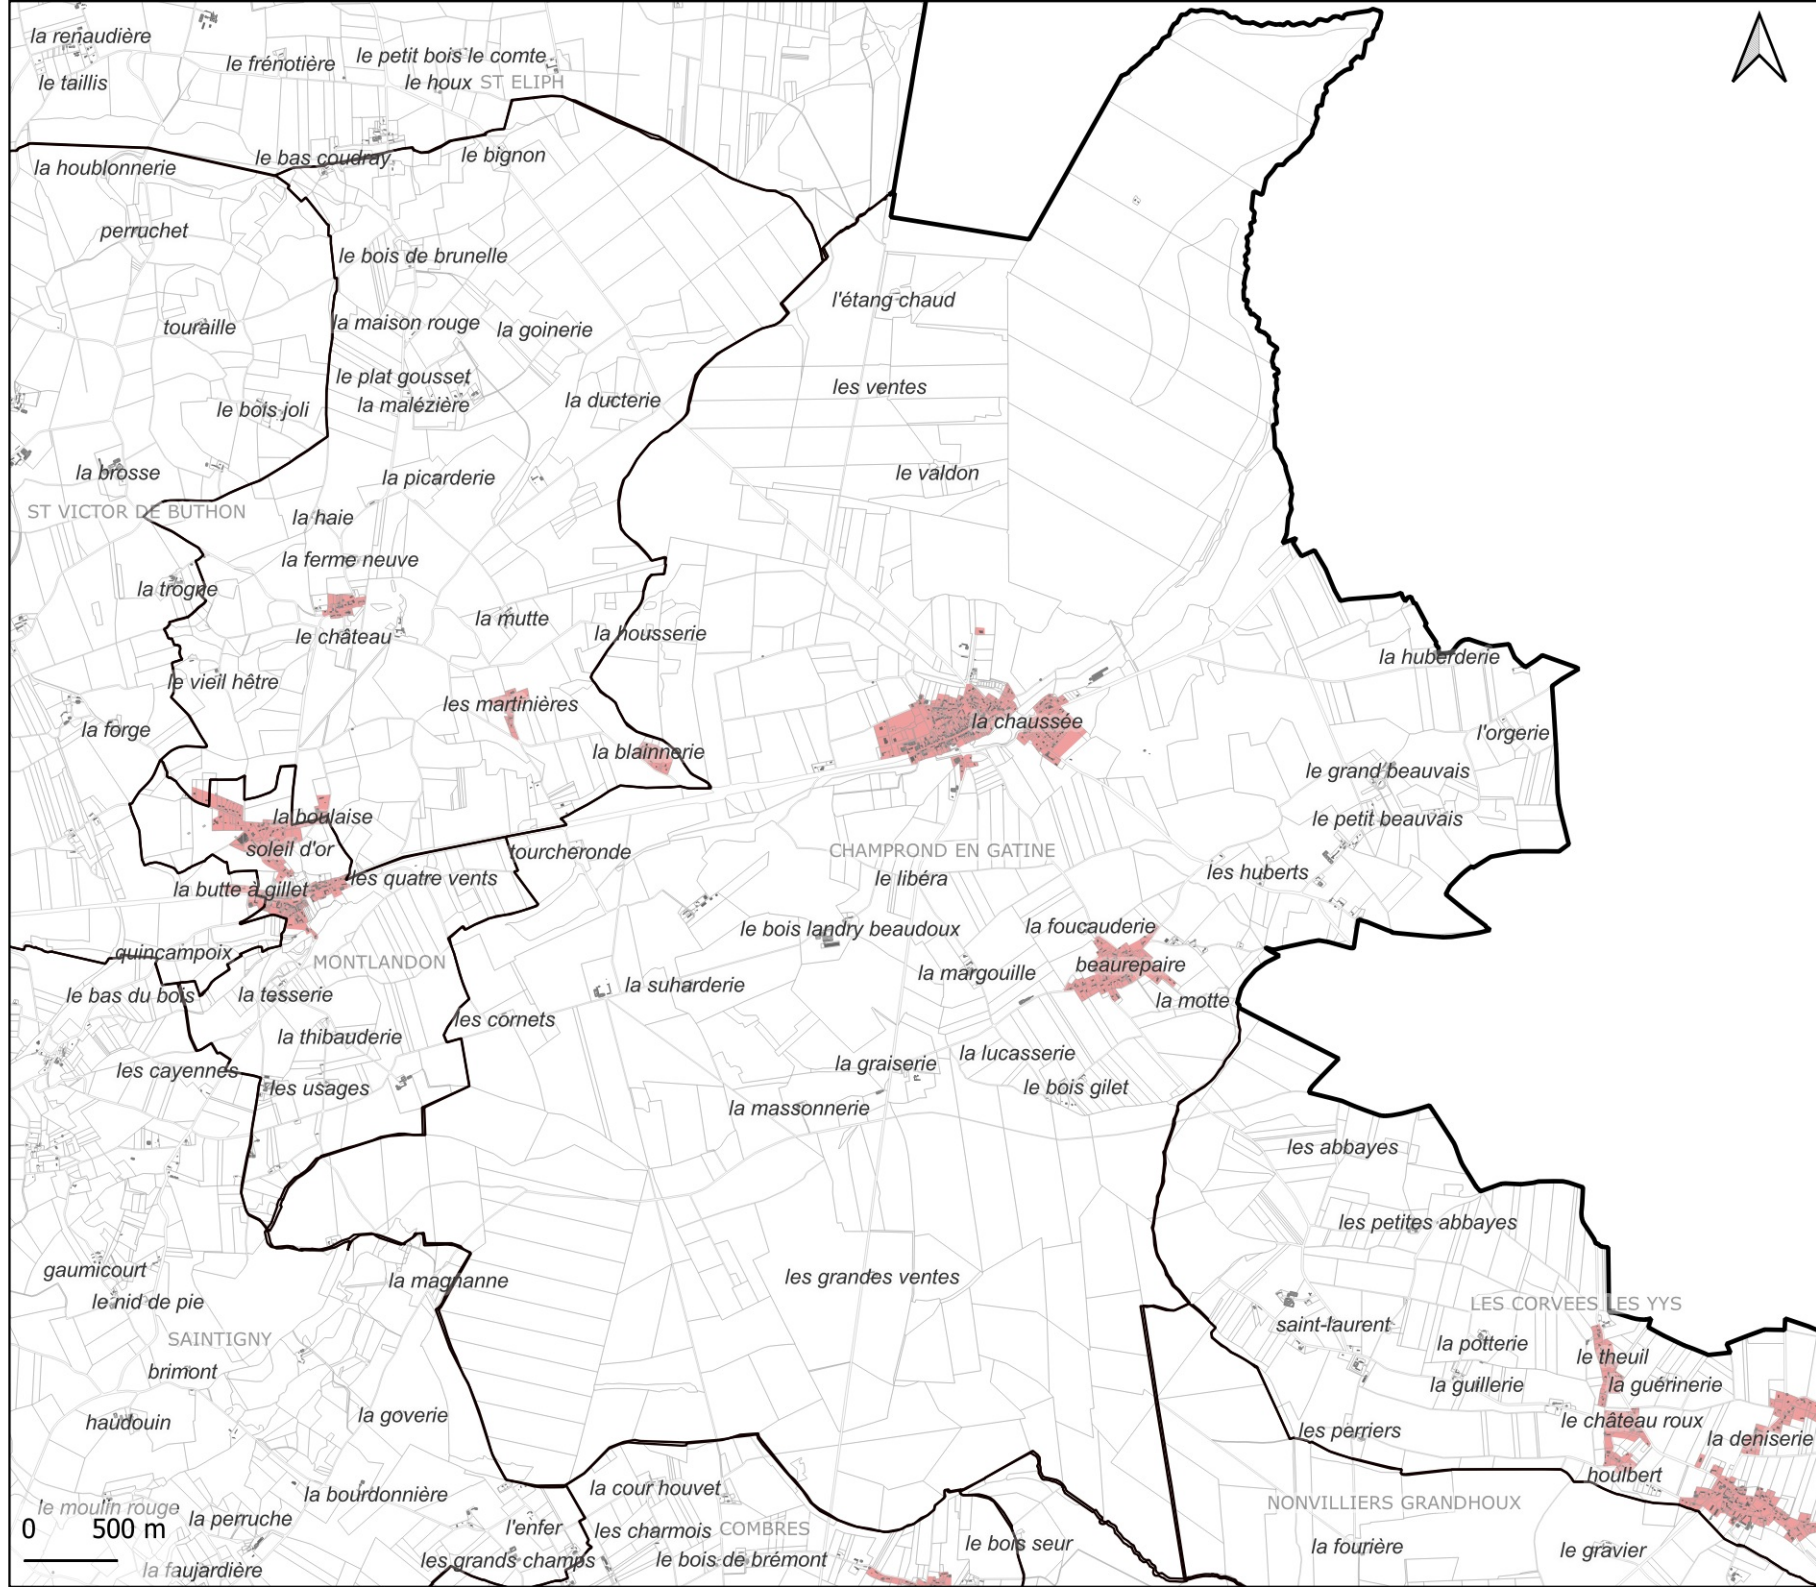

 Zones de droit
de préemption
urbain

Plan Local d'Urbanisme Intercommunal

Annexe

Droit de préemption

CHAMPROND EN GATINE

 Zones de droit
de préemption
urbain

0 500 m

Plan Local d'Urbanisme Intercommunal

Annexe

Droit de préemption

LA CROIX DU PERCHE

 Zones de droit
de préemption
urbain

0 500 m

Plan Local d'Urbanisme Intercommunal

Annexe

Droit de préemption